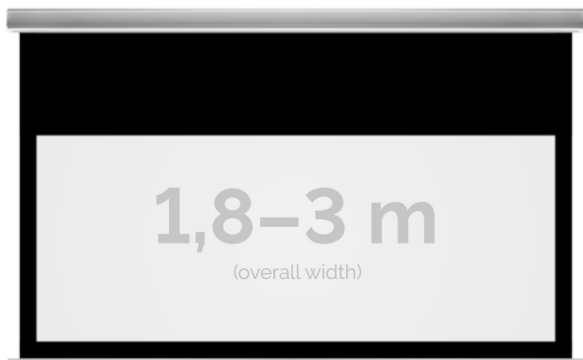

Inteligentna Elektronika

Ul. Raduńska 36A
83-333 Chmielno

Tel.: +48 730 90 60 90

E-mail: info@centrumprojekcji.pl

Nazwa

**Ekran Elektryczny Do Zabudowy Kauber
InCeiling Black Top BT 260 250x188 cm 4:3
123" Clear Vision INBT.430.260**

Cena

7 510,00 zł

Producent

Kauber

OPIS PRODUKTU

OPIS PRODUKTU:

KAUBER InCeiling to najwyższej klasy elektryczne ekrany projekcyjne. Przeznaczone do zabudowy w sufitach podwieszanych. Praktycznie zaprojektowana, aluminiowa obudowa posiada wiele ułatwień montażowych. W wersji Tensioned wyposażone są dodatkowo w specjalny system napinaczy, by uzyskać płaską powierzchnię projekcyjną. Seria stworzona z myślą o zabudowach sufitowych zarówno w salach konferencyjnych jak i kinach domowych.

NAJWAŻNIEJSZE CECHY PRODUKTU:

Ekran z napędem elektrycznym umożliwiającym jego rozwijanie/zwijanie (opcja 60 miesięcznej gwarancji na silnik ekranu) Wymiary powierzchni aktywnej na zamówienie Wał nawojowy z wmontowanym cichym napędem rurowym Aluminiowa, anodowana obudowa (w standardzie biały kolor) Czarna ramka dookoła powierzchni projekcyjnej podnosi kontrast wyświetlanego filmu/prezentacji oraz eliminuje efekt Keystona ("trapezowania") Czarny górny pas pozwala w przypadku wysokich pomieszczeń na umieszczenie części wizyjnej odpowiednio niżej, aby wygodnie oglądać projekcję. Montaż w suficie podwieszanym (całkowite ukrycie ekranu gdy jest on zwinięty, widać tylko maskownicę) Przełącznik ścienny natynkowy marki Somfy (w standardzie)

OPCJE PERSONALIZACJI:

Format i wymiary ekranu Kolor obudowy (dowolnie wybrany z palety kolorów RAL, malowana proszkowo) Możliwość wyboru innych powierzchni projekcyjnych Możliwość wbudowania w silnik ekranu systemu sterowania radiowego z pilotem Niestandardowe opcje sterowania za pomocą podczerwieni / triggera 12v / triggera 230v Możliwość zamontowania ultracichego napędu rurowego Szerokość czarnej ramki (w standardzie 5cm) Szerokość czarnego górnego pasa (w standardzie 30cm)

DANE TECHNICZNE:

Format:

1:14:316:916:10 dowolny

Dostępne powierzchnie:

Clear Vision: gain 1.0 Gray Pro: gain 0.8