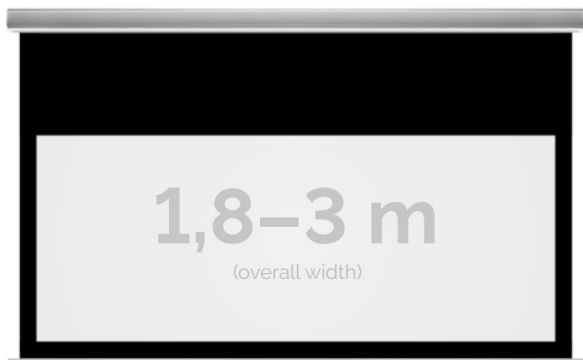

Inteligentna Elektronika

Ul. Raduńska 36A
83-333 Chmielno

Tel.: +48 730 90 60 90

E-mail: info@centrumprojekcji.pl

Nazwa

**Ekran Elektryczny Do Zabudowy Kauber
InCeiling Black Top BT 260 250x188 cm 4:3
123" Clear Vision INBT.430.260**

Cena

7 510,00 zł

Producent

Kauber

OPIS PRODUKTU

OPIS PRODUKTU:

KAUBER InCeiling to najwyższej klasy elektryczne ekrany projekcyjne. Przeznaczone do zabudowy w sufitach podwieszanych. Praktycznie zaprojektowana, aluminiowa obudowa posiada wiele ułatwień montażowych. W wersji Tensioned wyposażone są dodatkowo w specjalny system napinaczy, by uzyskać płaską powierzchnię projekcyjną. Seria stworzona z myślą o zabudowach sufitowych zarówno w salach konferencyjnych jak i kinach domowych.

NAJWAŻNIEJSZE CECHY PRODUKTU:

Ekran z napędem elektrycznym umożliwiającym jego rozwijanie/zwijanie (opcja 60 miesięcznej gwarancji na silnik ekranu) Wymiary powierzchni aktywnej na zamówienie Wał nawojowy z wmontowanym cichym napędem rurowym Aluminiowa, anodowana obudowa (w standardzie biały kolor) Czarna ramka dookoła powierzchni projekcyjnej podnosi kontrast wyświetlanego filmu/prezentacji oraz eliminuje efekt Keystona ("trapezowania") Czarny górny pas pozwala w przypadku wysokich pomieszczeń na umieszczenie części wizyjnej odpowiednio niżej, aby wygodnie oglądać projekcję. Montaż w suficie podwieszanym (całkowite ukrycie ekranu gdy jest on zwinięty, widać tylko maskownicę) Przełącznik ścienny natynkowy marki Somfy (w standardzie)

OPCJE PERSONALIZACJI:

Format i wymiary ekranu Kolor obudowy (dowolnie wybrany z palety kolorów RAL, malowana proszkowo) Możliwość wyboru innych powierzchni projekcyjnych Możliwość wbudowania w silnik ekranu systemu sterowania radiowego z pilotem Niestandardowe opcje sterowania za pomocą podczerwieni / triggera 12v / triggera 230v Możliwość zamontowania ultracichego napędu rurowego Szerokość czarnej ramki (w standardzie 5cm) Szerokość czarnego górnego pasa (w standardzie 30cm)

DANE TECHNICZNE:

Format:

1:14:3 16:9 16:10 dowolny

Dostępne powierzchnie:

Clear Vision: gain 1.0 Gray Pro: gain 0.8