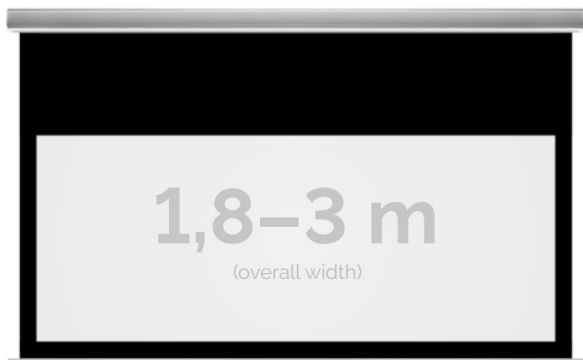

Inteligentna Elektronika

Ul. Raduńska 36A
83-333 Chmielno

Tel.: +48 730 90 60 90

E-mail: info@centrumprojekcji.pl

Nazwa **Ekran Elektryczny Do Zabudowy Kauber
InCeiling Black Top BT 280 270x152 cm 16:9
122" Clear Vision INBT.169.280**

Cena **7 290,00 zł**

Producent **Kauber**

OPIS PRODUKTU

OPIS PRODUKTU:

KAUBER InCeiling to najwyższej klasy elektryczne ekrany projekcyjne. Przeznaczone do zabudowy w sufitach podwieszanych. Praktycznie zaprojektowana, aluminiowa obudowa posiada wiele ułatwień montażowych. W wersji Tensioned wyposażone są dodatkowo w specjalny system napinaczy, by uzyskać płaską powierzchnię projekcyjną. Seria stworzona z myślą o zabudowach sufitowych zarówno w salach konferencyjnych jak i kinach domowych.

DANE TECHNICZNE:

Format:

1:14:316:916:10dowolny

Dostępne powierzchnie:

Clear Vision: gain 1.0Gray Pro: gain 0.8

Kolor obudowy:

biały

Dostępne sterowanie: