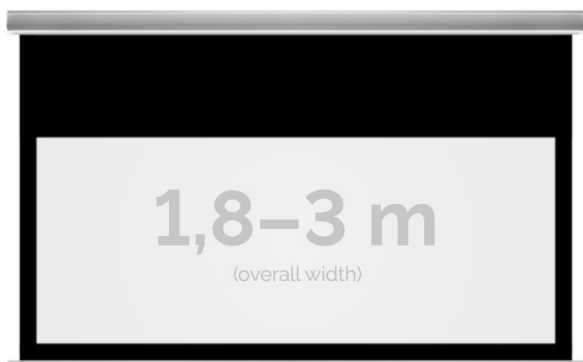

Inteligentna Elektronika

Ul. Raduńska 36A
83-333 Chmielno

Tel.: +48 730 90 60 90

E-mail: info@centrumprojekcji.pl

Nazwa

**Ekran Elektryczny Do Zabudowy Kauber
InCeiling Black Top BT 280 270x169 cm
16:10 125" Clear Vision INBT.161.280**

Cena

6 799,00 zł

Producent

Kauber

OPIS PRODUKTU

OPIS PRODUKTU:

KAUBER InCeiling to najwyższej klasy elektryczne ekrany projekcyjne. Przeznaczone do zabudowy w sufitach podwieszanych. Praktycznie zaprojektowana, aluminiowa obudowa posiada wiele ułatwień montażowych. W wersji Tensioned wyposażone są dodatkowo w specjalny system napinaczy, by uzyskać płaską powierzchnię projekcyjną. Seria stworzona z myślą o zabudowach sufitowych zarówno w salach konferencyjnych jak i kinach domowych.

NAJWAŻNIEJSZE CECHY PRODUKTU:

Ekran z napędem elektrycznym umożliwiającym jego rozwijanie/zwijanie (opcja 60 miesięcznej gwarancji na silnik ekranu) Wymiary powierzchni aktywnej na zamówienie Wał nawojowy z wmontowanym cichym napędem rurowym Aluminiowa, anodowana obudowa (w standardzie biały kolor) Czarna ramka dookoła powierzchni projekcyjnej podnosi kontrast wyświetlanego filmu/prezentacji oraz eliminuje efekt Keystona ("trapezowania") Czarny górny pas pozwala w przypadku wysokich pomieszczeń na umieszczenie części wizyjnej odpowiednio niżej, aby wygodnie oglądać projekcję. Montaż w suficie podwieszanym (całkowite ukrycie ekranu gdy jest on zwinięty, widać tylko maskownicę) Przełącznik ścienny natynkowy marki Somfy (w standardzie)

OPCJE PERSONALIZACJI:

Format i wymiary ekranu Kolor obudowy (dowolnie wybrany z palety kolorów RAL, malowana proszkowo) Możliwość wyboru innych powierzchni projekcyjnych Możliwość wbudowania w silnik ekranu systemu sterowania radiowego z pilotem Niestandardowe opcje sterowania za pomocą podczerwieni / triggera 12v / triggera 230v Możliwość zamontowania ultracichego napędu rurowego Szerokość czarnej ramki (w standardzie 5cm) Szerokość czarnego górnego pasa (w standardzie 30cm)

DANE TECHNICZNE:

Format:

1:14:3 16:9 16:10 dowolny

Dostępne powierzchnie:

Clear Vision: gain 1.0 Gray Pro: gain 0.8