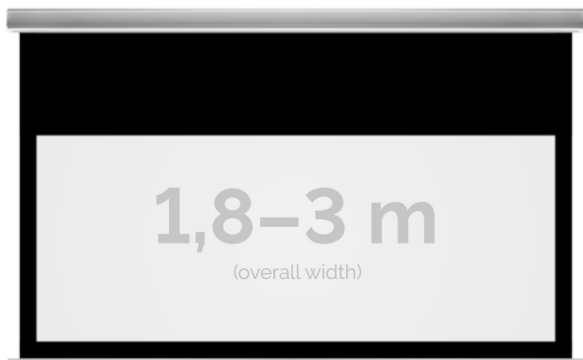

Inteligentna Elektronika

Ul. Raduńska 36A
83-333 Chmielno

Tel.: +48 730 90 60 90

E-mail: info@centrumprojekcji.pl

Nazwa

**Ekran Elektryczny Do Zabudowy Kauber
InCeiling Black Top BT 280 270x203 cm 4:3
133" Clear Vision INBT.430.280**

Cena

8 540,00 zł

Producent

Kauber

OPIS PRODUKTU

OPIS PRODUKTU:

KAUBER InCeiling to najwyższej klasy elektryczne ekrany projekcyjne. Przeznaczone do zabudowy w sufitach podwieszanych. Praktycznie zaprojektowana, aluminiowa obudowa posiada wiele ułatwień montażowych. W wersji Tensioned wyposażone są dodatkowo w specjalny system napinaczy, by uzyskać płaską powierzchnię projekcyjną. Seria stworzona z myślą o zabudowach sufitowych zarówno w salach konferencyjnych jak i kinach domowych.

DANE TECHNICZNE:

Format:

1:14:316:916:10dowolny

Dostępne powierzchnie:

Clear Vision: gain 1.0Gray Pro: gain 0.8

Kolor obudowy:

biały

Dostępne sterowanie: