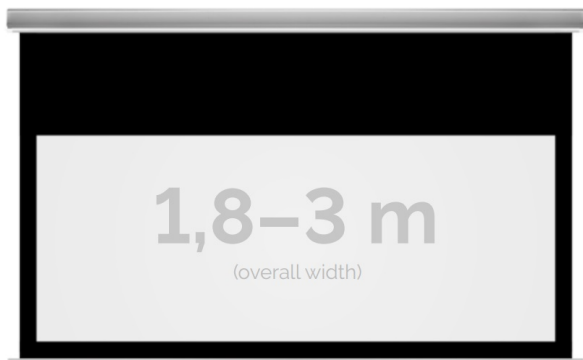

Inteligentna Elektronika

Ul. Raduńska 36A
83-333 Chmielno

Tel.: +48 730 90 60 90

E-mail: info@centrumprojekcji.pl

Nazwa

**Ekran Elektryczny Do Zabudowy Kauber
InCeiling Black Top BT 300 290x163 cm 16:9
131" Clear Vision INBT.169.300**

Cena

7 540,00 zł

Producent

Kauber

OPIS PRODUKTU

OPIS PRODUKTU:

KAUBER InCeiling to najwyższej klasy elektryczne ekrany projekcyjne. Przeznaczone do zabudowy w sufitach podwieszanych. Praktycznie zaprojektowana, aluminiowa obudowa posiada wiele ułatwień montażowych. W wersji Tensioned wyposażone są dodatkowo w specjalny system napinaczy, by uzyskać płaską powierzchnię projekcyjną. Seria stworzona z myślą o zabudowach sufitowych zarówno w salach konferencyjnych jak i kinach domowych.

NAJWAŻNIEJSZE CECHY PRODUKTU:

Ekran z napędem elektrycznym umożliwiającym jego rozwijanie/zwijanie (opcja 60 miesięcznej gwarancji na silnik ekranu) Wymiary powierzchni aktywnej na zamówienie Wał nawojowy z wmontowanym cichym napędem rurowym Aluminiowa, anodowana obudowa (w standardzie biały kolor) Czarna ramka dookoła powierzchni projekcyjnej podnosi kontrast wyświetlanego filmu/prezentacji oraz eliminuje efekt Keystona ("trapezowania") Czarny górny pas pozwala w przypadku wysokich pomieszczeń na umieszczenie części wizyjnej odpowiednio niżej, aby wygodnie oglądać projekcję. Montaż w suficie podwieszanym (całkowite ukrycie ekranu gdy jest on zwinięty, widać tylko maskownicę) Przełącznik ścienny natynkowy marki Somfy (w standardzie)

OPCJE PERSONALIZACJI:

Format i wymiary ekranu Kolor obudowy (dowolnie wybrany z palety kolorów RAL, malowana proszkowo) Możliwość wyboru innych powierzchni projekcyjnych Możliwość wbudowania w silnik ekranu systemu sterowania radiowego z pilotem Niestandardowe opcje sterowania za pomocą podczerwieni / triggera 12v / triggera 230v Możliwość zamontowania ultracichego napędu rurowego Szerokość czarnej ramki (w standardzie 5cm) Szerokość czarnego górnego pasa (w standardzie 30cm)

DANE TECHNICZNE:

Format:

1:14:3 16:9 16:10 dowolny

Dostępne powierzchnie:

Clear Vision: gain 1.0 Gray Pro: gain 0.8