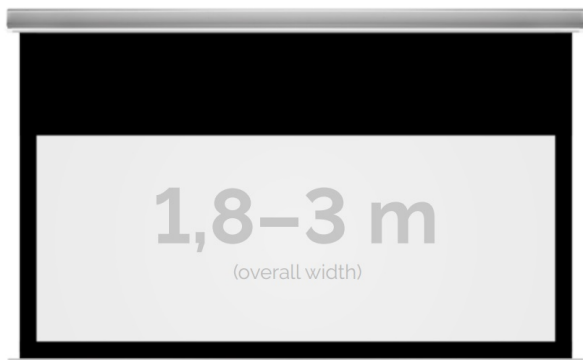

Inteligentna Elektronika

Ul. Raduńska 36A
83-333 Chmielno

Tel.: +48 730 90 60 90

E-mail: info@centrumprojekcji.pl

Nazwa

**Ekran Elektryczny Do Zabudowy Kauber
InCeiling Black Top BT 300 290x218 cm 4:3
143" Clear Vision INBT.430.300**

Cena

8 670,00 zł

Producent

Kauber

OPIS PRODUKTU

OPIS PRODUKTU:

KAUBER InCeiling to najwyższej klasy elektryczne ekrany projekcyjne. Przeznaczone do zabudowy w sufitach podwieszanych. Praktycznie zaprojektowana, aluminiowa obudowa posiada wiele ułatwień montażowych. W wersji Tensioned wyposażone są dodatkowo w specjalny system napinaczy, by uzyskać płaską powierzchnię projekcyjną. Seria stworzona z myślą o zabudowach sufitowych zarówno w salach konferencyjnych jak i kinach domowych.

DANE TECHNICZNE:

Format:

1:14:316:916:10 dowolny

Dostępne powierzchnie:

Clear Vision: gain 1.0 Gray Pro: gain 0.8

Kolor obudowy:

biały

Dostępne sterowanie: