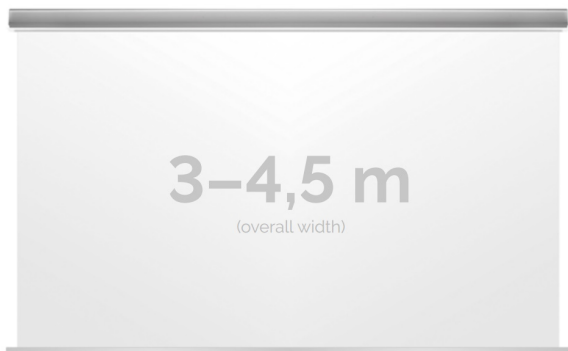

Inteligentna Elektronika

Ul. Raduńska 36A
83-333 Chmielno

Tel.: +48 730 90 60 90

E-mail: info@centrumprojektacji.pl

Nazwa	Ekran Elektryczny Do Zabudowy Kauber InCeiling XL 350 350x219 cm 16:10 163" Clear Vision INXL.161.350
Cena	10 970,00 zł
Producent	Kauber

OPIS PRODUKTU

OPIS PRODUKTU:

KAUBER InCeiling to najwyższej klasy elektryczne ekrany projekcyjne. Przeznaczone do zabudowy w sufitach podwieszanych. Praktycznie zaprojektowana, aluminiowa obudowa posiada wiele ułatwień montażowych. W wersji Tensioned wyposażone są dodatkowo w specjalny system napinaczy, by uzyskać płaską powierzchnię projekcyjną. Seria stworzona z myślą o zabudowach sufitowych zarówno w salach konferencyjnych jak i kinach domowych.

DANE TECHNICZNE:

Format:

1:14:316:916:10dowolny

Dostępne powierzchnie:

Clear Vision: gain 1.0Gray Pro: gain 0.8Astral (projekcja obustronna): gain 2.8

Kolor obudowy:

biały

Dostępne sterowanie:

wbudowane radiowenaścienne (standard)zewewnętrzne radiowetrigger 12Vtrigger 230Vodbiornik IR/RS

CECHY PRODUKTU

Model/Seria	InCeiling XL
Wielkość Obszaru Roboczego (cm)	350x219
Szerokość Obszaru Roboczego (cm)	350
Wysokość Obszaru Roboczego (cm)	219
Format Obszaru Roboczego	16:10
Przekątna (cale)	163
Rodzaj Płótna	Clear Vision
Czarna Ramka	Opcja
Czarny Górny Pas	Opcja
Długość Kasety (cm)	369.8
Minimalna Wysokość Zabudowy Liczona Z Grubością Płyty GK (cm)	14.8
System Napinaczy Płótna	Opcja
Strona Zasilania (Z Perspektywy Widza)	Dowolna
Sterowanie Ekranem	Pilot Przewodowy Ścienny
Wysuw Płótna Z Kasety	Przedni Lub Tylny