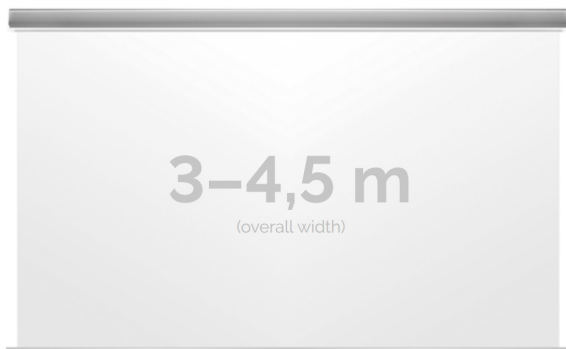

Inteligentna Elektronika

Ul. Raduńska 36A
83-333 Chmielno

Tel.: +48 730 90 60 90

E-mail: info@centrumprojektacji.pl

Nazwa **Ekran Elektryczny Do Zabudowy Kauber
InCeiling XL 350 350x263 cm 4:3 172" Astral
INXL.430.350**

Cena **10 720,00 zł**

Producent **Kauber**

OPIS PRODUKTU

OPIS PRODUKTU:

KAUBER InCeiling to najwyższej klasy elektryczne ekrany projekcyjne. Przeznaczone do zabudowy w sufitach podwieszanych. Praktycznie zaprojektowana, aluminiowa obudowa posiada wiele ułatwień montażowych. W wersji Tensioned wyposażone są dodatkowo w specjalny system napinaczy, by uzyskać płaską powierzchnię projekcyjną. Seria stworzona z myślą o zabudowach sufitowych zarówno w salach konferencyjnych jak i kinach domowych.

NAJWAŻNIEJSZE CECHY PRODUKTU:

Ekran z napędem elektrycznym umożliwiającym jego rozwijanie/zwijanie (opcja 60 miesięcznej gwarancji na silnik ekranu) Wymiary powierzchni aktywnej na zamówienie Wał nawojowy z zamontowanym cichym napędem rurowym Aluminiowa, anodowana obudowa (w standardzie biały kolor) Montaż w suficie podwieszanym (całkowite ukrycie ekranu gdy jest on zwinięty, widać tylko maskownicę) Przełącznik ścienny natynkowy marki Somfy (w standardzie)

OPCJE PERSONALIZACJI:

Format i wymiary ekranu Kolor obudowy (dowolnie wybrany z palety kolorów RAL, malowana proszkowo) Możliwość zastosowania akustycznej powierzchni perforowanej Możliwość wbudowania w silnik ekranu systemu sterowania radiowego z pilotem Niestandardowe opcje sterowania za pomocą podczerwieni / triggera 12v / triggera 230v

DANE TECHNICZNE:

Format:

1:14:316:916:10 dowolny

Dostępne powierzchnie:

Clear Vision: gain 1.0 Gray Pro: gain 0.8 Astral (projekcja obustronna): gain 2.8

Kolor obudowy:

biały

Dostępne sterowanie:

wbudowane radiowe ścienne (standard) zewnętrzne radiowe trigger 12V trigger 230V odbiornik IR/RS