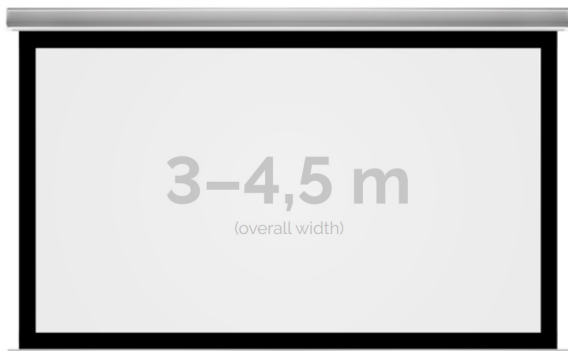

Inteligentna Elektronika

Ul. Raduńska 36A
83-333 Chmielno

Tel.: +48 730 90 60 90

E-mail: info@centrumprojekcji.pl

Nazwa

**Ekran Elektryczny Do Zabudowy Kauber
InCeiling XL Black Frame BF 300 290x163
cm 16:9 131" Clear Vision INXLB.F.169.300**

Cena

10 170,00 zł

Producent

Kauber

OPIS PRODUKTU

OPIS PRODUKTU:

KAUBER InCeiling to najwyższej klasy elektryczne ekrany projekcyjne. Przeznaczone do zabudowy w sufitach podwieszanych. Praktycznie zaprojektowana, aluminiowa obudowa posiada wiele ułatwień montażowych. W wersji Tensioned wyposażone są dodatkowo w specjalny system napinaczy, by uzyskać płaską powierzchnię projekcyjną. Seria stworzona z myślą o zabudowach sufitowych zarówno w salach konferencyjnych jak i kinach domowych.

DANE TECHNICZNE:

Format:

1:14:316:916:10dowolny

Dostępne powierzchnie:

Clear Vision: gain 1.0Gray Pro: gain 0.8

Kolor obudowy:

biały

Dostępne sterowanie:

CECHY PRODUKTU

Model/Seria	InCeiling XL BF Black Frame
Wielkość Obszaru Roboczego (cm)	290x163
Szerokość Obszaru Roboczego (cm)	290
Wysokość Obszaru Roboczego (cm)	163
Format Obszaru Roboczego	16:9
Przekątna (cale)	131
Rodzaj Płótna	Clear Vision
Czarna Ramka	Tak
Czarny Górny Pas	Opcja
Długość Kasety (cm)	319.8
Minimalna Wysokość Zabudowy Liczona Z Grubością Płyty GK (cm)	14.8
System Napinaczy Płótna	Opcja
Strona Zasilania (Z Perspektywy Widza)	Dowolna
Sterowanie Ekranem	Pilot Przewodowy Ścienny
Wysuw Płótna Z Kasety	Przedni Lub Tylny