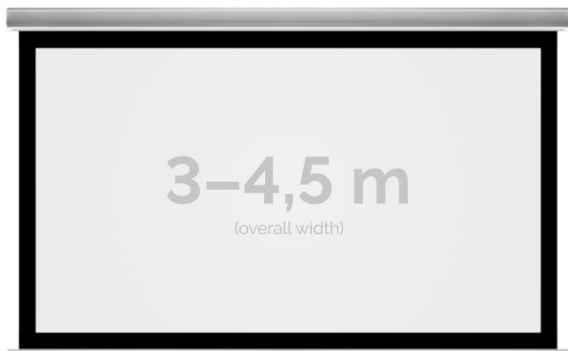

Inteligentna Elektronika

Ul. Raduńska 36A
83-333 Chmielno

Tel.: +48 730 90 60 90

E-mail: info@centrumprojektacji.pl

Nazwa

**Ekran Elektryczny Do Zabudowy Kauber
InCeiling XL Black Frame BF 300 290x181
cm 16:10 139" Clear Vision INXLBF.161.300**

Cena

9 436,40 zł

Producent

Kauber

OPIS PRODUKTU

OPIS PRODUKTU:

KAUBER InCeiling to najwyższej klasy elektryczne ekrany projekcyjne. Przeznaczone do zabudowy w sufitach podwieszanych. Praktycznie zaprojektowana, aluminiowa obudowa posiada wiele ułatwień montażowych. W wersji Tensioned wyposażone są dodatkowo w specjalny system napinaczy, by uzyskać płaską powierzchnię projekcyjną. Seria stworzona z myślą o zabudowach sufitowych zarówno w salach konferencyjnych jak i kinach domowych.

NAJWAŻNIEJSZE CECHY PRODUKTU:

Ekran z napędem elektrycznym umożliwiającym jego rozwijanie/zwijanie (opcja 60 miesięcznej gwarancji na silnik ekranu) Wymiary powierzchni aktywnej na zamówienie Wał nawojowy z zamontowanym cichym napędem rurowym Aluminiowa, anodowana obudowa (w standardzie biały kolor) Czarna ramka dookoła powierzchni projekcyjnej podnosi kontrast wyświetlanego filmu/prezentacji oraz eliminuje efekt Keystona ("trapezowania") Montaż w suficie podwieszanym (całkowite ukrycie ekranu gdy jest on zwinięty, widać tylko maskownicę) Przełącznik ścienny natynkowy marki Somfy (w standardzie)

OPCJE PERSONALIZACJI:

Format i wymiary ekranu Kolor obudowy (dowolnie wybrany z palety kolorów RAL, malowana proszkowo) Możliwość wyboru innych powierzchni projekcyjnych Możliwość wbudowania w silnik ekranu systemu sterowania radiowego z pilotem Niestandardowe opcje sterowania za pomocą podczerwieni / triggera 12v / triggera 230v Szerokość czarnej ramki (w standardzie 5cm)

DANE TECHNICZNE:

Format:

1:14:316:916:10 dowolny

Dostępne powierzchnie:

Clear Vision: gain 1.0 Gray Pro: gain 0.8

Kolor obudowy:

biały

Dostępne sterowanie: