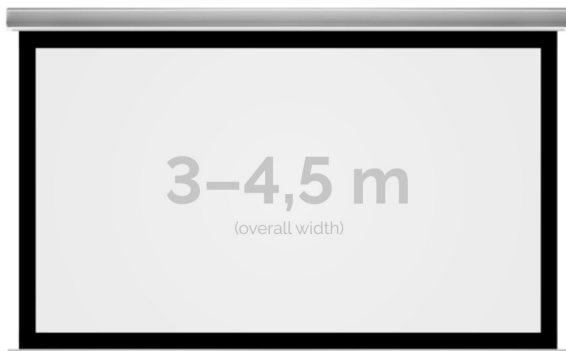

Inteligentna Elektronika

Ul. Raduńska 36A
83-333 Chmielno

Tel.: +48 730 90 60 90

E-mail: info@centrumprojekcji.pl

Nazwa

**Ekran Elektryczny Do Zabudowy Kauber
InCeiling XL Black Frame BF 300 290x181
cm 16:10 139" Clear Vision INXLBF.161.300**

Cena

9 436,40 zł

Producent

Kauber

OPIS PRODUKTU

OPIS PRODUKTU:

KAUBER InCeiling to najwyższej klasy elektryczne ekrany projekcyjne. Przeznaczone do zabudowy w sufitach podwieszanych. Praktycznie zaprojektowana, aluminiowa obudowa posiada wiele ułatwień montażowych. W wersji Tensioned wyposażone są dodatkowo w specjalny system napinaczy, by uzyskać płaską powierzchnię projekcyjną. Seria stworzona z myślą o zabudowach sufitowych zarówno w salach konferencyjnych jak i kinach domowych.

NAJWAŻNIEJSZE CECHY PRODUKTU:

Ekran z napędem elektrycznym umożliwiającym jego rozwijanie/zwijanie (opcja 60 miesięcznej gwarancji na silnik ekranu) Wymiary powierzchni aktywnej na zamówienie Wał nawojowy z wmontowanym cichym napędem rurowym Aluminiowa, anodowana obudowa (w standardzie biały kolor) Czarna ramka dookoła powierzchni projekcyjnej podnosi kontrast wyświetlanego filmu/prezentacji oraz eliminuje efekt Keystona ("trapezowania") Montaż w suficie podwieszanym (całkowite ukrycie ekranu gdy jest on zwinięty, widać tylko maskownicę) Przełącznik ścienny natynkowy marki Somfy (w standardzie)

OPCJE PERSONALIZACJI:

Format i wymiary ekranu Kolor obudowy (dowolnie wybrany z palety kolorów RAL, malowana proszkowo) Możliwość wyboru innych powierzchni projekcyjnych Możliwość wbudowania w silnik ekranu systemu sterowania radiowego z pilotem Niestandardowe opcje sterowania za pomocą podczerwieni / triggera 12v / triggera 230v Szerokość czarnej ramki (w standardzie 5cm)

DANE TECHNICZNE:

Format:

1:14:316:916:10 dowolny

Dostępne powierzchnie:

Clear Vision: gain 1.0 Gray Pro: gain 0.8

Kolor obudowy:

biały

Dostępne sterowanie: