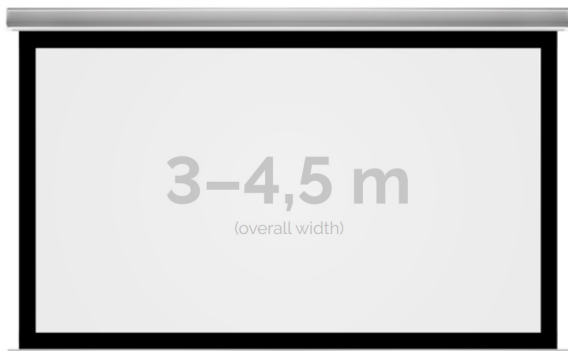

Inteligentna Elektronika

Ul. Raduńska 36A
83-333 Chmielno

Tel.: +48 730 90 60 90

E-mail: info@centrumprojekcji.pl

Nazwa **Ekran Elektryczny Do Zabudowy Kauber InCeiling XL Black Frame BF 300 290x218 cm 4:3 143" Clear Vision INXLBF.430.300**

Cena **10 499,00 zł**

Producent **Kauber**

OPIS PRODUKTU

OPIS PRODUKTU:

KAUBER InCeiling to najwyższej klasy elektryczne ekrany projekcyjne. Przeznaczone do zabudowy w sufitach podwieszanych. Praktycznie zaprojektowana, aluminiowa obudowa posiada wiele ułatwień montażowych. W wersji Tensioned wyposażone są dodatkowo w specjalny system napinaczy, by uzyskać płaską powierzchnię projekcyjną. Seria stworzona z myślą o zabudowach sufitowych zarówno w salach konferencyjnych jak i kinach domowych.

DANE TECHNICZNE:

Format:

1:14:316:916:10dowolny

Dostępne powierzchnie:

Clear Vision: gain 1.0Gray Pro: gain 0.8

Kolor obudowy:

biały

Dostępne sterowanie:

CECHY PRODUKTU

Model/Seria	InCeiling XL BF Black Frame
Wielkość Obszaru Roboczego (cm)	290x218
Szerokość Obszaru Roboczego (cm)	290
Wysokość Obszaru Roboczego (cm)	218
Format Obszaru Roboczego	4:3
Przekątna (cale)	143
Rodzaj Płótna	Clear Vision
Czarna Ramka	Tak
Czarny Górny Pas	Opcja
Długość Kasety (cm)	319.8
Minimalna Wysokość Zabudowy Liczona Z Grubością Płyty GK (cm)	14.8
System Napinaczy Płótna	Opcja
Strona Zasilania (Z Perspektywy Widza)	Dowolna
Sterowanie Ekranem	Pilot Przewodowy Ścienny
Wysuw Płótna Z Kasety	Przedni Lub Tylny