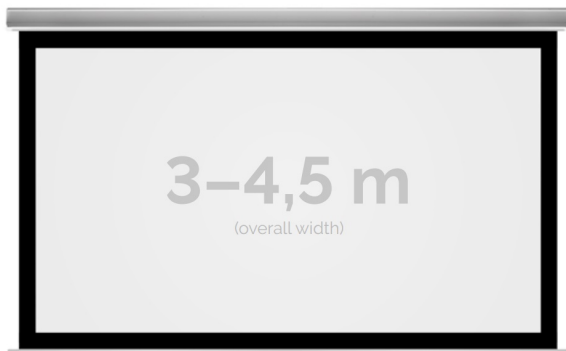

Inteligentna Elektronika

Ul. Raduńska 36A
83-333 Chmielno

Tel.: +48 730 90 60 90

E-mail: info@centrumprojekcji.pl

Nazwa

**Ekran Elektryczny Do Zabudowy Kauber
InCeiling XL Black Frame BF 300 290x218
cm 4:3 143" Clear Vision INXLB.F.430.300**

Cena

10 499,00 zł

Producent

Kauber

OPIS PRODUKTU

OPIS PRODUKTU:

KAUBER InCeiling to najwyższej klasy elektryczne ekrany projekcyjne. Przeznaczone do zabudowy w sufitach podwieszanych. Praktycznie zaprojektowana, aluminiowa obudowa posiada wiele ułatwień montażowych. W wersji Tensioned wyposażone są dodatkowo w specjalny system napinaczy, by uzyskać płaską powierzchnię projekcyjną. Seria stworzona z myślą o zabudowach sufitowych zarówno w salach konferencyjnych jak i kinach domowych.

DANE TECHNICZNE:

Format:

1:14:316:916:10dowolny

Dostępne powierzchnie:

Clear Vision: gain 1.0Gray Pro: gain 0.8

Kolor obudowy:

biały

Dostępne sterowanie:

CECHY PRODUKTU

Model/Seria	InCeiling XL BF Black Frame
Wielkość Obszaru Roboczego (cm)	290x218
Szerokość Obszaru Roboczego (cm)	290
Wysokość Obszaru Roboczego (cm)	218
Format Obszaru Roboczego	4:3
Przekątna (cale)	143
Rodzaj Płótna	Clear Vision
Czarna Ramka	Tak
Czarny Górny Pas	Opcja
Długość Kasety (cm)	319.8
Minimalna Wysokość Zabudowy Liczona Z Grubością Płyty GK(4.8)	14.8
System Napinaczy Płótna	Opcja
Strona Zasilania (Z Perspektywy Widza)	Dowolna
Sterowanie Ekranem	Pilot Przewodowy Ścienny
Wysuw Płótna Z Kasety	Przedni Lub Tylny