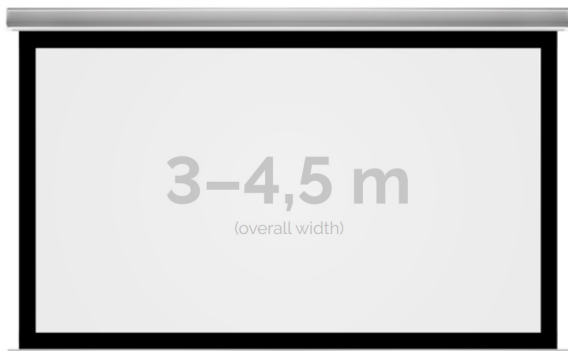

Inteligentna Elektronika

Ul. Raduńska 36A
83-333 Chmielno

Tel.: +48 730 90 60 90

E-mail: info@centrumprojekcji.pl

Nazwa

**Ekran Elektryczny Do Zabudowy Kauber
InCeiling XL Black Frame BF 350 340x191
cm 16:9 154" Clear Vision INXLB.F.169.350**

Cena

9 999,00 zł

Producent

Kauber

OPIS PRODUKTU

OPIS PRODUKTU:

KAUBER InCeiling to najwyższej klasy elektryczne ekrany projekcyjne. Przeznaczone do zabudowy w sufitach podwieszanych. Praktycznie zaprojektowana, aluminiowa obudowa posiada wiele ułatwień montażowych. W wersji Tensioned wyposażone są dodatkowo w specjalny system napinaczy, by uzyskać płaską powierzchnię projekcyjną. Seria stworzona z myślą o zabudowach sufitowych zarówno w salach konferencyjnych jak i kinach domowych.

NAJWAŻNIEJSZE CECHY PRODUKTU:

Ekran z napędem elektrycznym umożliwiającym jego rozwijanie/zwijanie (opcja 60 miesięcznej gwarancji na silnik ekranu)Wymiary powierzchni aktywnej na zamówienieWał nawojowy z wmontowanym cichym napędem rurowymAluminiowa, anodowana obudowa (w standardzie biały kolor)Czarna ramka dookoła powierzchni projekcyjnej podnosi kontrast wyświetlanego filmu/prezentacji oraz eliminuje efekt Keystona ("trapezowania")Montaż w suficie podwieszanym (całkowite ukrycie ekranu gdy jest on zwinięty, widać tylko maskownicę)Przełącznik ścienny natynkowy marki Somfy (w standardzie)

OPCJE PERSONALIZACJI:

Format i wymiary ekranuKolor obudowy (dowolnie wybrany z palety kolorów RAL, malowana proszkowo)Możliwość wyboru innych powierzchni projekcyjnychMożliwość wbudowania w silnik ekranu systemu sterowania radiowego z pilotemNiestandardowe opcje sterowania za pomocą podczerwieni / triggera 12v / triggera 230vSzerokość czarnej ramki (w standardzie 5cm)

DANE TECHNICZNE:

Format:

1:14:316:916:10dowolny

Dostępne powierzchnie:

Clear Vision: gain 1.0Gray Pro: gain 0.8

Kolor obudowy:

biały

Dostępne sterowanie: