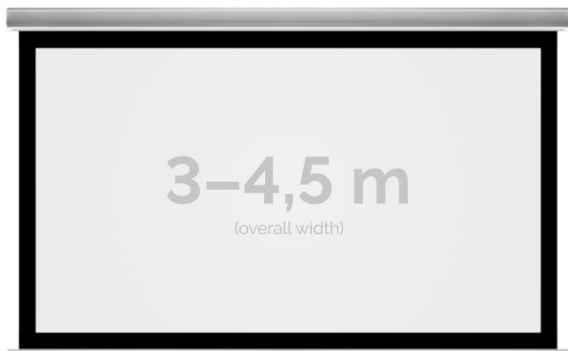

Inteligentna Elektronika

Ul. Raduńska 36A
83-333 Chmielno

Tel.: +48 730 90 60 90

E-mail: info@centrumprojekcji.pl

Nazwa	Ekran Elektryczny Do Zabudowy Kauber InCeiling XL Black Frame BF 350 340x213 cm 16:10 158" Clear Vision INXLBF.161.350
Cena	12 030,00 zł
Producent	Kauber

OPIS PRODUKTU

OPIS PRODUKTU:

KAUBER InCeiling to najwyższej klasy elektryczne ekrany projekcyjne. Przeznaczone do zabudowy w sufitach podwieszanych. Praktycznie zaprojektowana, aluminiowa obudowa posiada wiele ułatwień montażowych. W wersji Tensioned wyposażone są dodatkowo w specjalny system napinaczy, by uzyskać płaską powierzchnię projekcyjną. Seria stworzona z myślą o zabudowach sufitowych zarówno w salach konferencyjnych jak i kinach domowych.

DANE TECHNICZNE:

Format:

1:14:316:916:10dowolny

Dostępne powierzchnie:

Clear Vision: gain 1.0Gray Pro: gain 0.8

Kolor obudowy:

biały

Dostępne sterowanie:

CECHY PRODUKTU

Model/Seria	InCeiling XL BF Black Frame
Wielkość Obszaru Roboczego (cm)	340x213
Szerokość Obszaru Roboczego (cm)	340
Wysokość Obszaru Roboczego (cm)	213
Format Obszaru Roboczego	16:10
Przekątna (cale)	158
Rodzaj Płótna	Clear Vision
Czarna Ramka	Tak
Czarny Górny Pas	Opcja
Długość Kasety (cm)	369.8
Minimalna Wysokość Zabudowy Liczona Z Grubością Płyty GK (cm)	14.8
System Napinaczy Płótna	Opcja
Strona Zasilania (Z Perspektywy Widza)	Dowolna
Sterowanie Ekranem	Pilot Przewodowy Ścienny
Wysuw Płótna Z Kasety	Przedni Lub Tylny