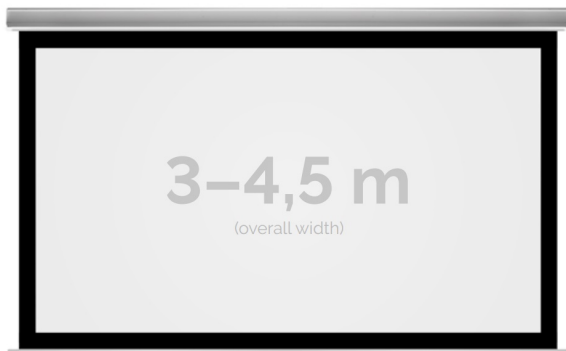

Inteligentna Elektronika

Ul. Raduńska 36A
83-333 Chmielno

Tel.: +48 730 90 60 90

E-mail: info@centrumprojekcji.pl

Nazwa

**Ekran Elektryczny Do Zabudowy Kauber
InCeiling XL Black Frame BF 350 340x213
cm 16:10 158" Clear Vision INXLB.F.161.350**

Cena

12 030,00 zł

Producent

Kauber

OPIS PRODUKTU

OPIS PRODUKTU:

KAUBER InCeiling to najwyższej klasy elektryczne ekrany projekcyjne. Przeznaczone do zabudowy w sufitach podwieszanych. Praktycznie zaprojektowana, aluminiowa obudowa posiada wiele ułatwień montażowych. W wersji Tensioned wyposażone są dodatkowo w specjalny system napinaczy, by uzyskać płaską powierzchnię projekcyjną. Seria stworzona z myślą o zabudowach sufitowych zarówno w salach konferencyjnych jak i kinach domowych.

NAJWAŻNIEJSZE CECHY PRODUKTU:

Ekran z napędem elektrycznym umożliwiającym jego rozwijanie/zwijanie (opcja 60 miesięcznej gwarancji na silnik ekranu) Wymiary powierzchni aktywnej na zamówienie Wał nawojowy z zamontowanym cichym napędem rurowym Aluminiowa, anodowana obudowa (w standardzie biały kolor) Czarna ramka dookoła powierzchni projekcyjnej podnosi kontrast wyświetlanego filmu/prezentacji oraz eliminuje efekt Keystona ("trapezowania") Montaż w suficie podwieszanym (całkowite ukrycie ekranu gdy jest on zwinięty, widać tylko maskownicę) Przełącznik ścienny natynkowy marki Somfy (w standardzie)

OPCJE PERSONALIZACJI:

Format i wymiary ekranu Kolor obudowy (dowolnie wybrany z palety kolorów RAL, malowana proszkowo) Możliwość wyboru innych powierzchni projekcyjnych Możliwość wbudowania w silnik ekranu systemu sterowania radiowego z pilotem Niestandardowe opcje sterowania za pomocą podczerwieni / triggera 12v / triggera 230v Szerokość czarnej ramki (w standardzie 5cm)

DANE TECHNICZNE:

Format:

1:14:316:916:10 dowolny

Dostępne powierzchnie:

Clear Vision: gain 1.0 Gray Pro: gain 0.8

Kolor obudowy:

biały

Dostępne sterowanie: