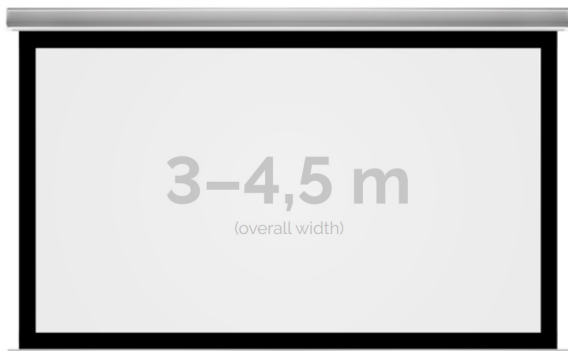

## Inteligentna Elektronika

Ul. Raduńska 36A  
83-333 Chmielno

Tel.: +48 730 90 60 90

E-mail: info@centrumprojektacji.pl

Nazwa

**Ekran Elektryczny Do Zabudowy Kauber  
InCeiling XL Black Frame BF 350 340x255  
cm 4:3 167" Clear Vision INXLBF.430.350**

### OPIS PRODUKTU:

KAUBER InCeiling to najwyższej klasy elektryczne ekrany projekcyjne. Przeznaczone do zabudowy w sufitach podwieszanych. Praktycznie zaprojektowana, aluminiowa obudowa posiada wiele ułatwień montażowych. W wersji Tensioned wyposażone są dodatkowo w specjalny system napinaczy, by uzyskać płaską powierzchnię projekcyjną. Seria stworzona z myślą o zabudowach sufitowych zarówno w salach konferencyjnych jak i kinach domowych.

### DANE TECHNICZNE:

Format:

1:14:316:916:10 dowolny

Dostępne powierzchnie:

Clear Vision: gain 1.0 Gray Pro: gain 0.8

Kolor obudowy:

biały

Dostępne sterowanie: