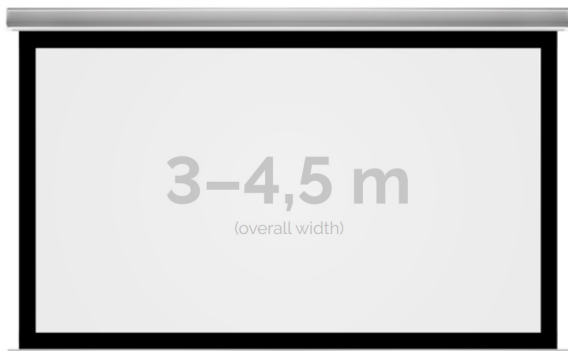

Inteligentna Elektronika

Ul. Raduńska 36A
83-333 Chmielno

Tel.: +48 730 90 60 90

E-mail: info@centrumprojektacji.pl

Nazwa

**Ekran Elektryczny Do Zabudowy Kauber
InCeiling XL Black Frame BF 350 340x255
cm 4:3 167" Clear Vision INXLBF.430.350**

Cena

11 399,00 zł

Producent

Kauber

OPIS PRODUKTU

OPIS PRODUKTU:

KAUBER InCeiling to najwyższej klasy elektryczne ekrany projekcyjne. Przeznaczone do zabudowy w sufitach podwieszanych. Praktycznie zaprojektowana, aluminiowa obudowa posiada wiele ułatwień montażowych. W wersji Tensioned wyposażone są dodatkowo w specjalny system napinaczy, by uzyskać płaską powierzchnię projekcyjną. Seria stworzona z myślą o zabudowach sufitowych zarówno w salach konferencyjnych jak i kinach domowych.

NAJWAŻNIEJSZE CECHY PRODUKTU:

Ekran z napędem elektrycznym umożliwiającym jego rozwijanie/zwijanie (opcja 60 miesięcznej gwarancji na silnik ekranu) Wymiary powierzchni aktywnej na zamówienie Wał nawojowy z wmontowanym cichym napędem rurowym Aluminiowa, anodowana obudowa (w standardzie biały kolor) Czarna ramka dookoła powierzchni projekcyjnej podnosi kontrast wyświetlanego filmu/prezentacji oraz eliminuje efekt Keystona ("trapezowania") Montaż w suficie podwieszanym (całkowite ukrycie ekranu gdy jest on zwinięty, widać tylko maskownicę) Przełącznik ścienny natynkowy marki Somfy (w standardzie)

OPCJE PERSONALIZACJI:

Format i wymiary ekranu Kolor obudowy (dowolnie wybrany z palety kolorów RAL, malowana proszkowo) Możliwość wyboru innych powierzchni projekcyjnych Możliwość wbudowania w silnik ekranu systemu sterowania radiowego z pilotem Niestandardowe opcje sterowania za pomocą podczerwieni / triggera 12v / triggera 230v Szerokość czarnej ramki (w standardzie 5cm)

DANE TECHNICZNE:

Format:

1:14:316:916:10 dowolny

Dostępne powierzchnie:

Clear Vision: gain 1.0 Gray Pro: gain 0.8

Kolor obudowy:

biały

Dostępne sterowanie: