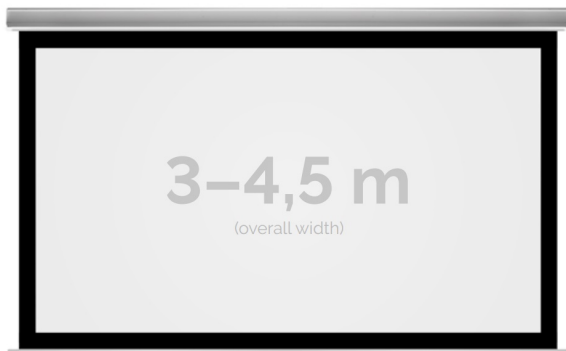

Inteligentna Elektronika

Ul. Raduńska 36A
83-333 Chmielno

Tel.: +48 730 90 60 90

E-mail: info@centrumprojekcji.pl

Nazwa

**Ekran Elektryczny Do Zabudowy Kauber
InCeiling XL Black Frame BF 400 390x219
cm 16:9 176" Clear Vision INXLB.F.169.400**

Cena

11 949,00 zł

Producent

Kauber

OPIS PRODUKTU

OPIS PRODUKTU:

KAUBER InCeiling to najwyższej klasy elektryczne ekrany projekcyjne. Przeznaczone do zabudowy w sufitach podwieszanych. Praktycznie zaprojektowana, aluminiowa obudowa posiada wiele ułatwień montażowych. W wersji Tensioned wyposażone są dodatkowo w specjalny system napinaczy, by uzyskać płaską powierzchnię projekcyjną. Seria stworzona z myślą o zabudowach sufitowych zarówno w salach konferencyjnych jak i kinach domowych.

NAJWAŻNIEJSZE CECHY PRODUKTU:

Ekran z napędem elektrycznym umożliwiającym jego rozwijanie/zwijanie (opcja 60 miesięcznej gwarancji na silnik ekranu) Wymiary powierzchni aktywnej na zamówienie Wał nawojowy z wmontowanym cichym napędem rurowym Aluminiowa, anodowana obudowa (w standardzie biały kolor) Czarna ramka dookoła powierzchni projekcyjnej podnosi kontrast wyświetlanego filmu/prezentacji oraz eliminuje efekt Keystona ("trapezowania") Montaż w suficie podwieszanym (całkowite ukrycie ekranu gdy jest on zwinięty, widać tylko maskownicę) Przełącznik ścienny natynkowy marki Somfy (w standardzie)

OPCJE PERSONALIZACJI:

Format i wymiary ekranu Kolor obudowy (dowolnie wybrany z palety kolorów RAL, malowana proszkowo) Możliwość wyboru innych powierzchni projekcyjnych Możliwość wbudowania w silnik ekranu systemu sterowania radiowego z pilotem Niestandardowe opcje sterowania za pomocą podczerwieni / triggera 12v / triggera 230v Szerokość czarnej ramki (w standardzie 5cm)

DANE TECHNICZNE:

Format:

1:14:316:916:10 dowolny

Dostępne powierzchnie:

Clear Vision: gain 1.0 Gray Pro: gain 0.8

Kolor obudowy:

biały

Dostępne sterowanie: