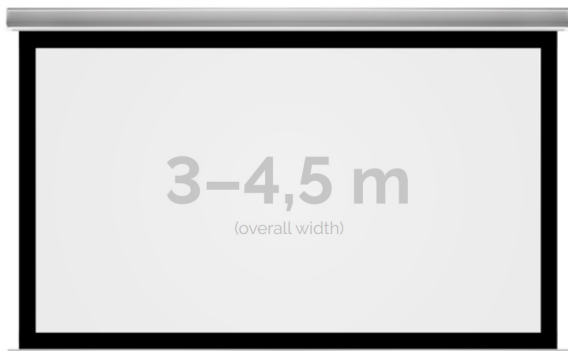

Inteligentna Elektronika

Ul. Raduńska 36A
83-333 Chmielno

Tel.: +48 730 90 60 90

E-mail: info@centrumprojekcji.pl

Nazwa

**Ekran Elektryczny Do Zabudowy Kauber
InCeiling XL Black Frame BF 400 390x293
cm 4:3 192" Clear Vision INXLBF.430.400**

Cena

11 899,00 zł

Producent

Kauber

OPIS PRODUKTU

OPIS PRODUKTU:

KAUBER InCeiling to najwyższej klasy elektryczne ekrany projekcyjne. Przeznaczone do zabudowy w sufitach podwieszanych. Praktycznie zaprojektowana, aluminiowa obudowa posiada wiele ułatwień montażowych. W wersji Tensioned wyposażone są dodatkowo w specjalny system napinaczy, by uzyskać płaską powierzchnię projekcyjną. Seria stworzona z myślą o zabudowach sufitowych zarówno w salach konferencyjnych jak i kinach domowych.

NAJWAŻNIEJSZE CECHY PRODUKTU:

Ekran z napędem elektrycznym umożliwiającym jego rozwijanie/zwijanie (opcja 60 miesięcznej gwarancji na silnik ekranu) Wymiary powierzchni aktywnej na zamówienie Wał nawojowy z wmontowanym cichym napędem rurowym Aluminiowa, anodowana obudowa (w standardzie biały kolor) Czarna ramka dookoła powierzchni projekcyjnej podnosi kontrast wyświetlanego filmu/prezentacji oraz eliminuje efekt Keystona ("trapezowania") Montaż w suficie podwieszanym (całkowite ukrycie ekranu gdy jest on zwinięty, widać tylko maskownicę) Przełącznik ścienny natynkowy marki Somfy (w standardzie)

OPCJE PERSONALIZACJI:

Format i wymiary ekranu Kolor obudowy (dowolnie wybrany z palety kolorów RAL, malowana proszkowo) Możliwość wyboru innych powierzchni projekcyjnych Możliwość wbudowania w silnik ekranu systemu sterowania radiowego z pilotem Niestandardowe opcje sterowania za pomocą podczerwieni / triggera 12v / triggera 230v Szerokość czarnej ramki (w standardzie 5cm)

DANE TECHNICZNE:

Format:

1:14:316:916:10 dowolny

Dostępne powierzchnie:

Clear Vision: gain 1.0 Gray Pro: gain 0.8

Kolor obudowy:

biały

Dostępne sterowanie: