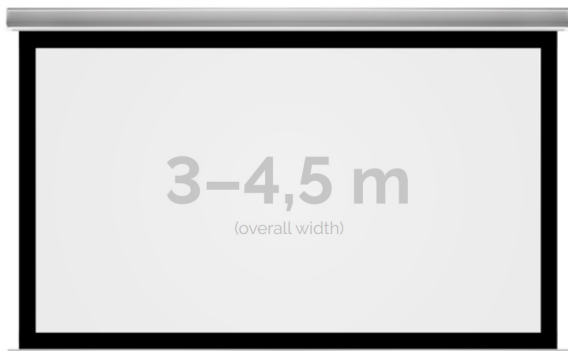

Inteligentna Elektronika

Ul. Raduńska 36A
83-333 Chmielno

Tel.: +48 730 90 60 90

E-mail: info@centrumprojektacji.pl

Nazwa

**Ekran Elektryczny Do Zabudowy Kauber
InCeiling XL Black Frame BF 450 440x248
cm 16:9 199" Clear Vision INXLB.F.169.450**

Cena

12 699,00 zł

Producent

Kauber

OPIS PRODUKTU

OPIS PRODUKTU:

KAUBER InCeiling to najwyższej klasy elektryczne ekrany projekcyjne. Przeznaczone do zabudowy w sufitach podwieszanych. Praktycznie zaprojektowana, aluminiowa obudowa posiada wiele ułatwień montażowych. W wersji Tensioned wyposażone są dodatkowo w specjalny system napinaczy, by uzyskać płaską powierzchnię projekcyjną. Seria stworzona z myślą o zabudowach sufitowych zarówno w salach konferencyjnych jak i kinach domowych.

NAJWAŻNIEJSZE CECHY PRODUKTU:

Ekran z napędem elektrycznym umożliwiającym jego rozwijanie/zwijanie (opcja 60 miesięcznej gwarancji na silnik ekranu) Wymiary powierzchni aktywnej na zamówienie Wał nawojowy z zamontowanym cichym napędem rurowym Aluminiowa, anodowana obudowa (w standardzie biały kolor) Czarna ramka dookoła powierzchni projekcyjnej podnosi kontrast wyświetlanego filmu/prezentacji oraz eliminuje efekt Keystona ("trapezowania") Montaż w suficie podwieszanym (całkowite ukrycie ekranu gdy jest on zwinięty, widać tylko maskownicę) Przełącznik ścienny natynkowy marki Somfy (w standardzie)

OPCJE PERSONALIZACJI:

Format i wymiary ekranu Kolor obudowy (dowolnie wybrany z palety kolorów RAL, malowana proszkowo) Możliwość wyboru innych powierzchni projekcyjnych Możliwość wbudowania w silnik ekranu systemu sterowania radiowego z pilotem Niestandardowe opcje sterowania za pomocą podczerwieni / triggera 12v / triggera 230v Szerokość czarnej ramki (w standardzie 5cm)

DANE TECHNICZNE:

Format:

1:14:316:916:10 dowolny

Dostępne powierzchnie:

Clear Vision: gain 1.0 Gray Pro: gain 0.8

Kolor obudowy:

biały

Dostępne sterowanie: