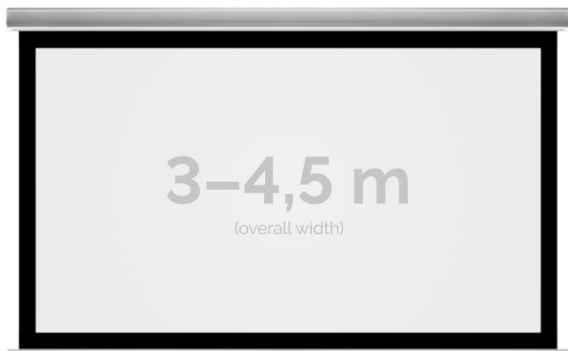

Inteligentna Elektronika

Ul. Raduńska 36A
83-333 Chmielno

Tel.: +48 730 90 60 90

E-mail: info@centrumprojekcji.pl

Nazwa

**Ekran Elektryczny Do Zabudowy Kauber
InCeiling XL Black Frame BF 450 440x330
cm 4:3 217" Clear Vision INXLBF.430.450**

Cena

12 699,00 zł

Producent

Kauber

OPIS PRODUKTU

OPIS PRODUKTU:

KAUBER InCeiling to najwyższej klasy elektryczne ekrany projekcyjne. Przeznaczone do zabudowy w sufitach podwieszanych. Praktycznie zaprojektowana, aluminiowa obudowa posiada wiele ułatwień montażowych. W wersji Tensioned wyposażone są dodatkowo w specjalny system napinaczy, by uzyskać płaską powierzchnię projekcyjną. Seria stworzona z myślą o zabudowach sufitowych zarówno w salach konferencyjnych jak i kinach domowych.

NAJWAŻNIEJSZE CECHY PRODUKTU:

Ekran z napędem elektrycznym umożliwiającym jego rozwijanie/zwijanie (opcja 60 miesięcznej gwarancji na silnik ekranu) Wymiary powierzchni aktywnej na zamówienie Wał nawojowy z wmontowanym cichym napędem rurowym Aluminiowa, anodowana obudowa (w standardzie biały kolor) Czarna ramka dookoła powierzchni projekcyjnej podnosi kontrast wyświetlanego filmu/prezentacji oraz eliminuje efekt Keystona ("trapezowania") Montaż w suficie podwieszanym (całkowite ukrycie ekranu gdy jest on zwinięty, widać tylko maskownicę) Przełącznik ścienny natynkowy marki Somfy (w standardzie)

OPCJE PERSONALIZACJI:

Format i wymiary ekranu Kolor obudowy (dowolnie wybrany z palety kolorów RAL, malowana proszkowo) Możliwość wyboru innych powierzchni projekcyjnych Możliwość wbudowania w silnik ekranu systemu sterowania radiowego z pilotem Niestandardowe opcje sterowania za pomocą podczerwieni / triggera 12v / triggera 230v Szerokość czarnej ramki (w standardzie 5cm)

DANE TECHNICZNE:

Format:

1:14:316:916:10 dowolny

Dostępne powierzchnie:

Clear Vision: gain 1.0 Gray Pro: gain 0.8

Kolor obudowy:

biały

Dostępne sterowanie: