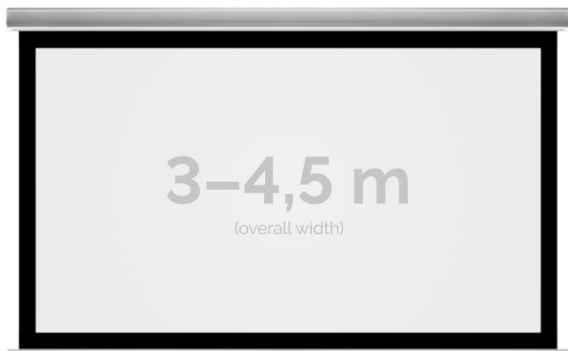

Inteligentna Elektronika

Ul. Raduńska 36A
83-333 Chmielno

Tel.: +48 730 90 60 90

E-mail: info@centrumprojektacji.pl

Nazwa

**Ekran Elektryczny Do Zabudowy Kauber
InCeiling XL Black Frame BF400 390x244
cm 16:10 181" Clear Vision INXLBF.161.400**

Cena

11 899,00 zł

Producent

Kauber

OPIS PRODUKTU

OPIS PRODUKTU:

KAUBER InCeiling to najwyższej klasy elektryczne ekrany projekcyjne. Przeznaczone do zabudowy w sufitach podwieszanych. Praktycznie zaprojektowana, aluminiowa obudowa posiada wiele ułatwień montażowych. W wersji Tensioned wyposażone są dodatkowo w specjalny system napinaczy, by uzyskać płaską powierzchnię projekcyjną. Seria stworzona z myślą o zabudowach sufitowych zarówno w salach konferencyjnych jak i kinach domowych.

NAJWAŻNIEJSZE CECHY PRODUKTU:

Ekran z napędem elektrycznym umożliwiającym jego rozwijanie/zwijanie (opcja 60 miesięcznej gwarancji na silnik ekranu) Wymiary powierzchni aktywnej na zamówienie Wał nawojowy z wmontowanym cichym napędem rurowym Aluminiowa, anodowana obudowa (w standardzie biały kolor) Czarna ramka dookoła powierzchni projekcyjnej podnosi kontrast wyświetlanego filmu/prezentacji oraz eliminuje efekt Keystona ("trapezowania") Montaż w suficie podwieszanym (całkowite ukrycie ekranu gdy jest on zwinięty, widać tylko maskownicę) Przełącznik ścienny natynkowy marki Somfy (w standardzie)

OPCJE PERSONALIZACJI:

Format i wymiary ekranu Kolor obudowy (dowolnie wybrany z palety kolorów RAL, malowana proszkowo) Możliwość wyboru innych powierzchni projekcyjnych Możliwość wbudowania w silnik ekranu systemu sterowania radiowego z pilotem Niestandardowe opcje sterowania za pomocą podczerwieni / triggera 12v / triggera 230v Szerokość czarnej ramki (w standardzie 5cm)

DANE TECHNICZNE:

Format:

1:14:316:916:10 dowolny

Dostępne powierzchnie:

Clear Vision: gain 1.0 Gray Pro: gain 0.8

Kolor obudowy:

biały

Dostępne sterowanie: