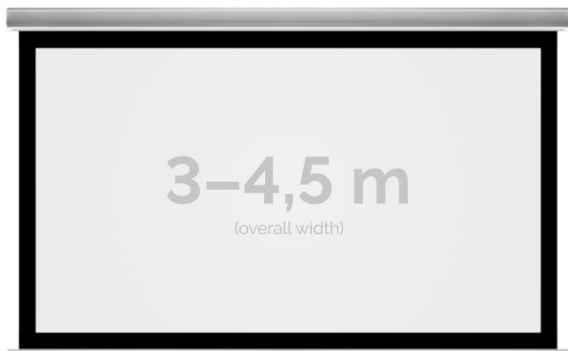

Inteligentna Elektronika

Ul. Raduńska 36A
83-333 Chmielno

Tel.: +48 730 90 60 90

E-mail: info@centrumprojekcji.pl

Nazwa

**Ekran Elektryczny Do Zabudowy Kauber
InCeiling XL Black Frame BF450 440x275
cm 16:10 204" Clear Vision INXLBF.161.450**

Cena

12 699,00 zł

Producent

Kauber

OPIS PRODUKTU

OPIS PRODUKTU:

KAUBER InCeiling to najwyższej klasy elektryczne ekrany projekcyjne. Przeznaczone do zabudowy w sufitach podwieszanych. Praktycznie zaprojektowana, aluminiowa obudowa posiada wiele ułatwień montażowych. W wersji Tensioned wyposażone są dodatkowo w specjalny system napinaczy, by uzyskać płaską powierzchnię projekcyjną. Seria stworzona z myślą o zabudowach sufitowych zarówno w salach konferencyjnych jak i kinach domowych.

NAJWAŻNIEJSZE CECHY PRODUKTU:

Ekran z napędem elektrycznym umożliwiającym jego rozwijanie/zwijanie (opcja 60 miesięcznej gwarancji na silnik ekranu)Wymiary powierzchni aktywnej na zamówienieWał nawojowy z wmontowanym cichym napędem rurowymAluminiowa, anodowana obudowa (w standardzie biały kolor)Czarna ramka dookoła powierzchni projekcyjnej podnosi kontrast wyświetlanego filmu/prezentacji oraz eliminuje efekt Keystona ("trapezowania")Montaż w suficie podwieszanym (całkowite ukrycie ekranu gdy jest on zwinięty, widać tylko maskownicę)Przełącznik ścienny natynkowy marki Somfy (w standardzie)

OPCJE PERSONALIZACJI:

Format i wymiary ekranuKolor obudowy (dowolnie wybrany z palety kolorów RAL, malowana proszkowo)Możliwość wyboru innych powierzchni projekcyjnychMożliwość wbudowania w silnik ekranu systemu sterowania radiowego z pilotemNiestandardowe opcje sterowania za pomocą podczerwieni / triggera 12v / triggera 230vSzerokość czarnej ramki (w standardzie 5cm)

DANE TECHNICZNE:

Format:

1:14:316:916:10dowolny

Dostępne powierzchnie:

Clear Vision: gain 1.0Gray Pro: gain 0.8

Kolor obudowy:

biały

Dostępne sterowanie: