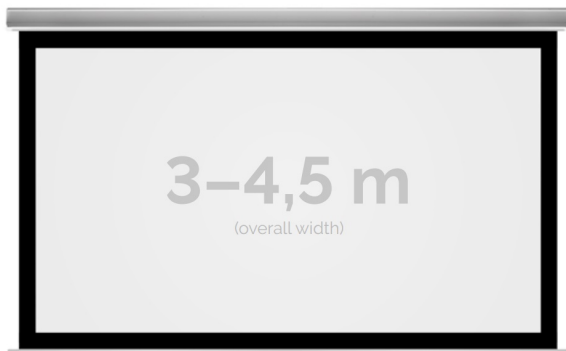

Inteligentna Elektronika

Ul. Raduńska 36A
83-333 Chmielno

Tel.: +48 730 90 60 90

E-mail: info@centrumprojekcji.pl

Nazwa

**Ekran Elektryczny Do Zabudowy Kauber
InCeiling XL Black Frame BF450 440x275
cm 16:10 204" Clear Vision INXLBF.161.450**

Cena

12 699,00 zł

Producent

Kauber

OPIS PRODUKTU

OPIS PRODUKTU:

KAUBER InCeiling to najwyższej klasy elektryczne ekrany projekcyjne. Przeznaczone do zabudowy w sufitach podwieszanych. Praktycznie zaprojektowana, aluminiowa obudowa posiada wiele ułatwień montażowych. W wersji Tensioned wyposażone są dodatkowo w specjalny system napinaczy, by uzyskać płaską powierzchnię projekcyjną. Seria stworzona z myślą o zabudowach sufitowych zarówno w salach konferencyjnych jak i kinach domowych.

NAJWAŻNIEJSZE CECHY PRODUKTU:

Ekran z napędem elektrycznym umożliwiającym jego rozwijanie/zwijanie (opcja 60 miesięcznej gwarancji na silnik ekranu) Wymiary powierzchni aktywnej na zamówienie Wał nawojowy z zamontowanym cichym napędem rurowym Aluminiowa, anodowana obudowa (w standardzie biały kolor) Czarna ramka dookoła powierzchni projekcyjnej podnosi kontrast wyświetlanego filmu/prezentacji oraz eliminuje efekt Keystona ("trapezowania") Montaż w suficie podwieszanym (całkowite ukrycie ekranu gdy jest on zwinięty, widać tylko maskownicę) Przełącznik ścienny natynkowy marki Somfy (w standardzie)

OPCJE PERSONALIZACJI:

Format i wymiary ekranu Kolor obudowy (dowolnie wybrany z palety kolorów RAL, malowana proszkowo) Możliwość wyboru innych powierzchni projekcyjnych Możliwość wbudowania w silnik ekranu systemu sterowania radiowego z pilotem Niestandardowe opcje sterowania za pomocą podczerwieni / triggera 12v / triggera 230v Szerokość czarnej ramki (w standardzie 5cm)

DANE TECHNICZNE:

Format:

1:14:316:916:10 dowolny

Dostępne powierzchnie:

Clear Vision: gain 1.0 Gray Pro: gain 0.8

Kolor obudowy:

biały

Dostępne sterowanie: