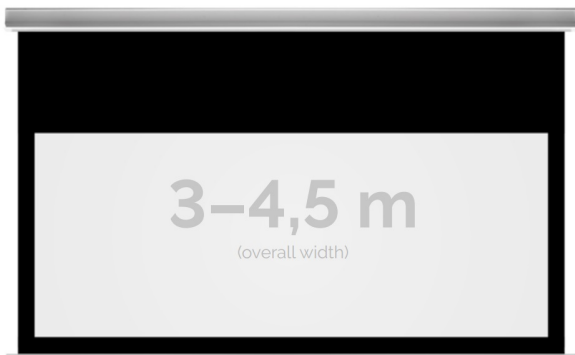

Inteligentna Elektronika

Ul. Raduńska 36A
83-333 Chmielno

Tel.: +48 730 90 60 90

E-mail: info@centrumprojekcji.pl

Nazwa **Ekran Elektryczny Do Zabudowy Kauber
InCeiling XL Black Top BT 300 290x218 cm
4:3 143" Clear Vision INXLBT.430.300**

Cena **11 510,00 zł**

Producent **Kauber**

OPIS PRODUKTU

OPIS PRODUKTU:

KAUBER InCeiling to najwyższej klasy elektryczne ekrany projekcyjne. Przeznaczone do zabudowy w sufitach podwieszanych. Praktycznie zaprojektowana, aluminiowa obudowa posiada wiele ułatwień montażowych. W wersji Tensioned wyposażone są dodatkowo w specjalny system napinaczy, by uzyskać płaską powierzchnię projekcyjną. Seria stworzona z myślą o zabudowach sufitowych zarówno w salach konferencyjnych jak i kinach domowych.

NAJWAŻNIEJSZE CECHY PRODUKTU:

Ekran z napędem elektrycznym umożliwiającym jego rozwijanie/zwijanie (opcja 60 miesięcznej gwarancji na silnik ekranu) Wymiary powierzchni aktywnej na zamówienie Wał nawojowy z wmontowanym cichym napędem rurowym Aluminiowa, anodowana obudowa (w standardzie biały kolor) Czarna ramka dookoła powierzchni projekcyjnej podnosi kontrast wyświetlanego filmu/prezentacji oraz eliminuje efekt Keystona ("trapezowania") Czarny górny pas pozwala w przypadku wysokich pomieszczeń na umieszczenie części wizyjnej odpowiednio niżej, aby wygodnie oglądać projekcję. Montaż w suficie podwieszanym (całkowite ukrycie ekranu gdy jest on zwinięty, widać tylko maskownicę) Przełącznik ścienny natynkowy marki Somfy (w standardzie)

OPCJE PERSONALIZACJI:

Format i wymiary ekranu Kolor obudowy (dowolnie wybrany z palety kolorów RAL, malowana proszkowo) Możliwość wyboru innych powierzchni projekcyjnych Możliwość wbudowania w silnik ekranu systemu sterowania radiowego z pilotem Niestandardowe opcje sterowania za pomocą podczerwieni / triggera 12v / triggera 230v Szerokość czarnej ramki (w standardzie 5cm) Szerokość czarnego górnego pasa (w standardzie 30cm)

DANE TECHNICZNE:

Format:

1:14:3 16:9 16:10 dowolny

Dostępne powierzchnie:

Clear Vision: gain 1.0 Gray Pro: gain 0.8