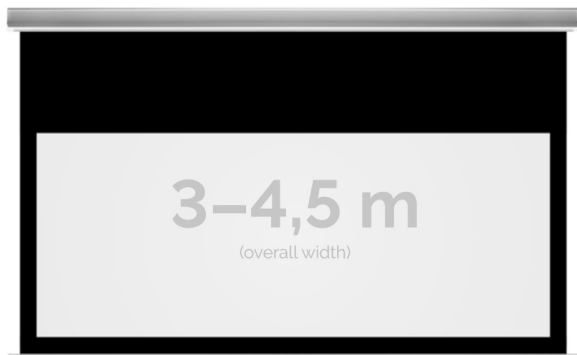

Inteligentna Elektronika

Ul. Raduńska 36A
83-333 Chmielno

Tel.: +48 730 90 60 90

E-mail: info@centrumprojekcji.pl

Nazwa **Ekran Elektryczny Do Zabudowy Kauber
InCeiling XL Black Top BT 350 340x213 cm
16:10 158" Clear Vision INXLBT.161.350**

Cena **12 300,00 zł**

Producent **Kauber**

OPIS PRODUKTU

OPIS PRODUKTU:

KAUBER InCeiling to najwyższej klasy elektryczne ekrany projekcyjne. Przeznaczone do zabudowy w sufitach podwieszanych. Praktycznie zaprojektowana, aluminiowa obudowa posiada wiele ułatwień montażowych. W wersji Tensioned wyposażone są dodatkowo w specjalny system napinaczy, by uzyskać płaską powierzchnię projekcyjną. Seria stworzona z myślą o zabudowach sufitowych zarówno w salach konferencyjnych jak i kinach domowych.

DANE TECHNICZNE:

Format:

1:14:316:916:10dowolny

Dostępne powierzchnie:

Clear Vision: gain 1.0Gray Pro: gain 0.8

Kolor obudowy:

biały

Dostępne sterowanie:

wbudowane radiowenaścienne (standard)zewętrzne radiowetrigger 12Vtrigger 230Vodbiornik IR/RS

CECHY PRODUKTU

Model/Seria	InCeiling XL BT Black Top
Wielkość Obszaru Roboczego (cm)	340x213
Szerokość Obszaru Roboczego (cm)	340
Wysokość Obszaru Roboczego (cm)	213
Format Obszaru Roboczego	16:10
Przekątna (cale)	158
Rodzaj Płótna	Clear Vision
Czarna Ramka	Tak
Czarny Górny Pas	Tak
Długość Kasety (cm)	369.8
Minimalna Wysokość Zabudowy Liczona Z Grubością Płyty GK (cm)	14.8
System Napinaczy Płótna	Opcja
Strona Zasilania (Z Perspektywy Widza)	Dowolna
Sterowanie Ekranem	Pilot Przewodowy Ścienny
Wysuw Płótna Z Kasety	Przedni Lub Tylny