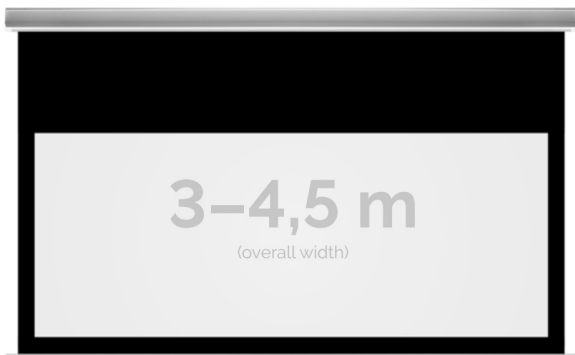

Inteligentna Elektronika

Ul. Raduńska 36A
83-333 Chmielno

Tel.: +48 730 90 60 90

E-mail: info@centrumprojekcji.pl

Nazwa

**Ekran Elektryczny Do Zabudowy Kauber
InCeiling XL Black Top BT 350 340x213 cm
16:10 158" Clear Vision INXLBT.161.350**

Cena

12 300,00 zł

Producent

Kauber

OPIS PRODUKTU

OPIS PRODUKTU:

KAUBER InCeiling to najwyższej klasy elektryczne ekrany projekcyjne. Przeznaczone do zabudowy w sufitach podwieszanych. Praktycznie zaprojektowana, aluminiowa obudowa posiada wiele ułatwień montażowych. W wersji Tensioned wyposażone są dodatkowo w specjalny system napinaczy, by uzyskać płaską powierzchnię projekcyjną. Seria stworzona z myślą o zabudowach sufitowych zarówno w salach konferencyjnych jak i kinach domowych.

NAJWAŻNIEJSZE CECHY PRODUKTU:

Ekran z napędem elektrycznym umożliwiającym jego rozwijanie/zwijanie (opcja 60 miesięcznej gwarancji na silnik ekranu)Wymiary powierzchni aktywnej na zamówienieWał nawojowy z wmontowanym cichym napędem rurowymAluminiowa, anodowana obudowa (w standardzie biały kolor)Czarna ramka dookoła powierzchni projekcyjnej podnosi kontrast wyświetlanego filmu/prezentacji oraz eliminuje efekt Keystona ("trapezowania")Czarny górny pas pozwala w przypadku wysokich pomieszczeń na umieszczenie części wizyjnej odpowiednio niżej, aby wygodnie oglądać projekcję.Montaż w suficie podwieszanym (całkowite ukrycie ekranu gdy jest on zwinięty, widać tylko maskownicę)Przełącznik ścienny natynkowy marki Somfy (w standardzie)

OPCJE PERSONALIZACJI:

Format i wymiary ekranuKolor obudowy (dowolnie wybrany z palety kolorów RAL, malowana proszkowo)Możliwość wyboru innych powierzchni projekcyjnychMożliwość wbudowania w silnik ekranu systemu sterowania radiowego z pilotemNiestandardowe opcje sterowania za pomocą podczerwieni / triggera 12v / triggera 230vSzerokość czarnej ramki (w standardzie 5cm)Szerokość czarnego górnego pasa (w standardzie 30cm)

DANE TECHNICZNE:

Format:

1:14:316:916:10dowolny

Dostępne powierzchnie:

Clear Vision: gain 1.0Gray Pro: gain 0.8