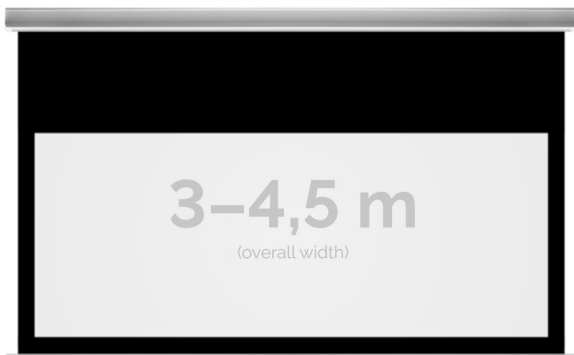

Inteligentna Elektronika

Ul. Raduńska 36A
83-333 Chmielno

Tel.: +48 730 90 60 90

E-mail: info@centrumprojekcji.pl

Nazwa	Ekran Elektryczny Do Zabudowy Kauber InCeiling XL Black Top BT 350 340x255 cm 4:3 167" Clear Vision INXLBT.430.350
Cena	12 300,00 zł
Producent	Kauber

OPIS PRODUKTU

OPIS PRODUKTU:

KAUBER InCeiling to najwyższej klasy elektryczne ekrany projekcyjne. Przeznaczone do zabudowy w sufitach podwieszanych. Praktycznie zaprojektowana, aluminiowa obudowa posiada wiele ułatwień montażowych. W wersji Tensioned wyposażone są dodatkowo w specjalny system napinaczy, by uzyskać płaską powierzchnię projekcyjną. Seria stworzona z myślą o zabudowach sufitowych zarówno w salach konferencyjnych jak i kinach domowych.

DANE TECHNICZNE:

Format:

1:14:316:916:10dowolny

Dostępne powierzchnie:

Clear Vision: gain 1.0Gray Pro: gain 0.8

Kolor obudowy:

biały

Dostępne sterowanie:

wbudowane radiowenaścienne (standard)zewętrzne radiowetrigger 12Vtrigger 230Vodbiornik IR/RS

CECHY PRODUKTU

Model/Seria	InCeiling XL BT Black Top
Wielkość Obszaru Roboczego (cm)	340x255
Szerokość Obszaru Roboczego (cm)	340
Wysokość Obszaru Roboczego (cm)	255
Format Obszaru Roboczego	4:3
Przekątna (cale)	167
Rodzaj Płótna	Clear Vision
Czarna Ramka	Tak
Czarny Górny Pas	Tak
Długość Kasety (cm)	369.8
Minimalna Wysokość Zabudowy Liczona Z Grubością Płyty GK(4.8)	14.8
System Napinaczy Płótna	Opcja
Strona Zasilania (Z Perspektywy Widza)	Dowolna
Sterowanie Ekranem	Pilot Przewodowy Ścienny
Wysuw Płótna Z Kasety	Przedni Lub Tylny