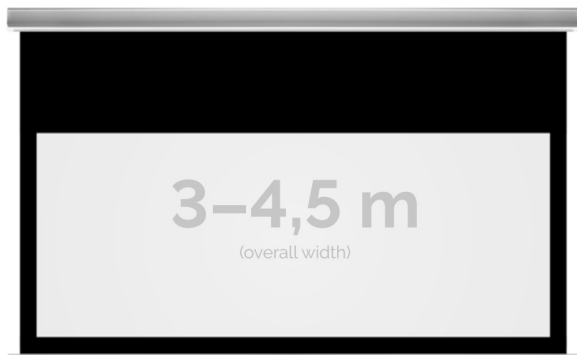

## Inteligentna Elektronika

Ul. Raduńska 36A  
83-333 Chmielno

Tel.: +48 730 90 60 90

E-mail: info@centrumprojekcji.pl

Nazwa

**Ekran Elektryczny Do Zabudowy Kauber  
InCeiling XL Black Top BT 450 440x248 cm  
16:9 199" Clear Vision INXLBT.169.450**

### OPIS PRODUKTU:

KAUBER InCeiling to najwyższej klasy elektryczne ekrany projekcyjne. Przeznaczone do zabudowy w sufitach podwieszanych. Praktycznie zaprojektowana, aluminiowa obudowa posiada wiele ułatwień montażowych. W wersji Tensioned wyposażone są dodatkowo w specjalny system napinaczy, by uzyskać płaską powierzchnię projekcyjną. Seria stworzona z myślą o zabudowach sufitowych zarówno w salach konferencyjnych jak i kinach domowych.

### DANE TECHNICZNE:

Format:

1:14:316:916:10dowolny

Dostępne powierzchnie:

Clear Vision: gain 1.0Gray Pro: gain 0.8

Kolor obudowy:

biały

Dostępne sterowanie: