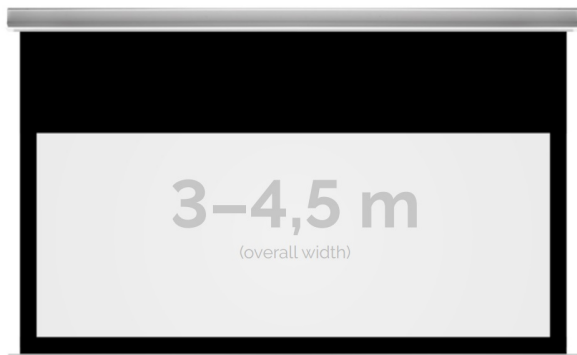

## Inteligentna Elektronika

Ul. Raduńska 36A  
83-333 Chmielno

Tel.: +48 730 90 60 90

E-mail: info@centrumprojekcji.pl

Nazwa **Ekran Elektryczny Do Zabudowy Kauber  
InCeiling XL Black Top BT 450 440x330 cm  
4:3 217" Clear Vision INXLBT.430.450**

### OPIS PRODUKTU:

KAUBER InCeiling to najwyższej klasy elektryczne ekrany projekcyjne. Przeznaczone do zabudowy w sufitach podwieszanych. Praktycznie zaprojektowana, aluminiowa obudowa posiada wiele ułatwień montażowych. W wersji Tensioned wyposażone są dodatkowo w specjalny system napinaczy, by uzyskać płaską powierzchnię projekcyjną. Seria stworzona z myślą o zabudowach sufitowych zarówno w salach konferencyjnych jak i kinach domowych.

### DANE TECHNICZNE:

Format:

1:14:316:916:10dowolny

Dostępne powierzchnie:

Clear Vision: gain 1.0Gray Pro: gain 0.8

Kolor obudowy:

biały

Dostępne sterowanie: