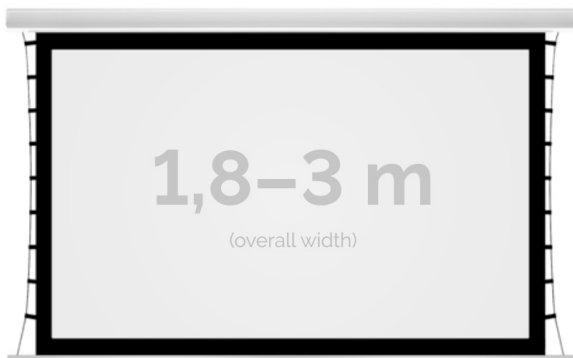

Inteligentna Elektronika

Ul. Raduńska 36A
83-333 Chmielno

Tel.: +48 730 90 60 90

E-mail: info@centrumprojekcji.pl

Nazwa

**Ekran Elektryczny Do Zabudowy Z
Napinaczami Kauber InCeiling Tensioned
Black Frame BF 200 190x119 cm 16:10 88"
MPER INT.161.200**

Cena

9 810,00 zł

Producent

Kauber

OPIS PRODUKTU

OPIS PRODUKTU:

KAUBER InCeiling to najwyższej klasy elektryczne ekrany projekcyjne. Przeznaczone do zabudowy w sufitach podwieszanych. Praktycznie zaprojektowana, aluminiowa obudowa posiada wiele ułatwień montażowych. W wersji Tensioned wyposażone są dodatkowo w specjalny system napinaczy, by uzyskać płaską powierzchnię projekcyjną. Seria stworzona z myślą o zabudowach sufitowych zarówno w salach konferencyjnych jak i kinach domowych.

NAJWAŻNIEJSZE CECHY PRODUKTU:

Ekran z napędem elektrycznym umożliwiającym jego rozwijanie/zwijanie (opcja 60 miesięcznej gwarancji na silnik ekranu) Wymiary powierzchni aktywnej na zamówienie Wał nawojowy z wmontowanym cichym napędem rurowym Aluminiowa, anodowana obudowa (w standardzie biały kolor) System napinaczy zapewniający gładką i płaską powierzchnię ekranu Czarna ramka dookoła powierzchni projekcyjnej podnosi kontrast wyświetlanego filmu/prezentacji oraz eliminuje efekt Keystona ("trapezowania") Montaż w suficie podwieszanym (całkowite ukrycie ekranu gdy jest on zwinięty, widać tylko maskownicę) Przełącznik ścienny natynkowy marki Somfy (w standardzie)

DANE TECHNICZNE:

Format:

1:14:316:916:10 dowolny

Dostępne powierzchnie:

Clear Vision: gain 1.0 CLV Pro 8K: gain 1.2 Gray Pro: gain 0.8 MPER (perforowana): gain 1.2 ALR F3DD: gain

1.0

Kolor obudowy:

biały