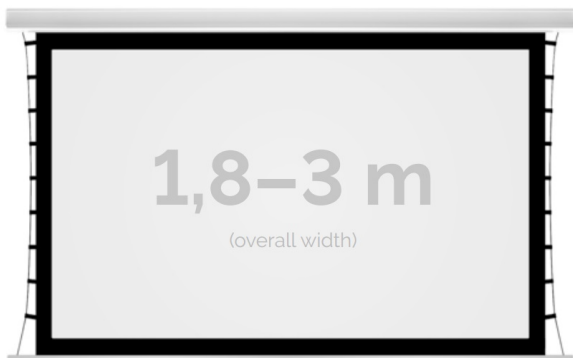

Inteligentna Elektronika

Ul. Raduńska 36A
83-333 Chmielno

Tel.: +48 730 90 60 90

E-mail: info@centrumprojekcji.pl

Nazwa

**Ekran Elektryczny Do Zabudowy Z
Napinaczami Kauber InCeiling Tensioned
Black Frame BF 240 230x129 cm 16:9 104"
MPER INT.169.240**

Cena

10 930,00 zł

Producent

Kauber

OPIS PRODUKTU

OPIS PRODUKTU:

KAUBER InCeiling to najwyższej klasy elektryczne ekrany projekcyjne. Przeznaczone do zabudowy w sufitach podwieszanych. Praktycznie zaprojektowana, aluminiowa obudowa posiada wiele ułatwień montażowych. W wersji Tensioned wyposażone są dodatkowo w specjalny system napinaczy, by uzyskać płaską powierzchnię projekcyjną. Seria stworzona z myślą o zabudowach sufitowych zarówno w salach konferencyjnych jak i kinach domowych.

NAJWAŻNIEJSZE CECHY PRODUKTU:

Ekran z napędem elektrycznym umożliwiającym jego rozwijanie/zwijanie (opcja 60 miesięcznej gwarancji na silnik ekranu) Wymiary powierzchni aktywnej na zamówienie Wał nawojowy z wmontowanym cichym napędem rurowym Aluminiowa, anodowana obudowa (w standardzie biały kolor) System napinaczy zapewniający gładką i płaską powierzchnię ekranu Czarna ramka dookoła powierzchni projekcyjnej podnosi kontrast wyświetlanego filmu/prezentacji oraz eliminuje efekt Keystona ("trapezowania") Montaż w suficie podwieszanym (całkowite ukrycie ekranu gdy jest on zwinięty, widać tylko maskownicę) Przełącznik ścienny natynkowy marki Somfy (w standardzie)

OPCJE PERSONALIZACJI:

Format i wymiary ekranu Kolor obudowy (dowolnie wybrany z palety kolorów RAL, malowana proszkowo) Możliwość zastosowania akustycznej powierzchni perforowanej Możliwość wbudowania silnika ekranu systemu sterowania radiowego z pilotem Niestandardowe opcje sterowania za pomocą podczerwieni / triggera 12v / triggera 230v Możliwość zamontowania ultracichego napędu rurowego Szerokość czarnej ramki (w standardzie 5cm)

DANE TECHNICZNE:

Format:

1:14:316:916:10 dowolny

Dostępne powierzchnie:

Clear Vision: gain 1.0 CLV Pro 8K: gain 1.2 Gray Pro: gain 0.8 MPER (perforowana): gain 1.2 ALR F3DD: gain