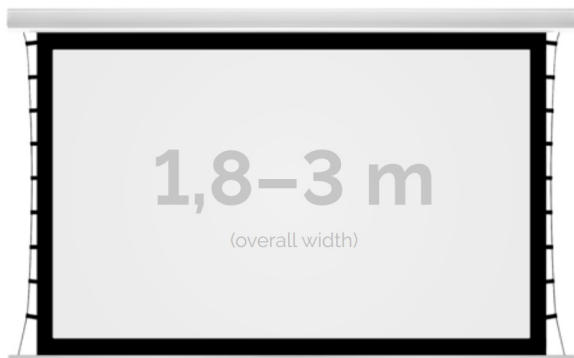

Inteligentna Elektronika

Ul. Raduńska 36A
83-333 Chmielno

Tel.: +48 730 90 60 90

E-mail: info@centrumprojekcji.pl

Nazwa

**Ekran Elektryczny Do Zabudowy Z
Napinaczami Kauber InCeiling Tensioned
Black Frame BF 240 230x144 cm 16:10 107"
MPER INT.161.240**

Cena

10 930,00 zł

Producent

Kauber

OPIS PRODUKTU

OPIS PRODUKTU:

KAUBER InCeiling to najwyższej klasy elektryczne ekrany projekcyjne. Przeznaczone do zabudowy w sufitach podwieszanych. Praktycznie zaprojektowana, aluminiowa obudowa posiada wiele ułatwień montażowych. W wersji Tensioned wyposażone są dodatkowo w specjalny system napinaczy, by uzyskać płaską powierzchnię projekcyjną. Seria stworzona z myślą o zabudowach sufitowych zarówno w salach konferencyjnych jak i kinach domowych.

NAJWAŻNIEJSZE CECHY PRODUKTU:

Ekran z napędem elektrycznym umożliwiającym jego rozwijanie/zwijanie (opcja 60 miesięcznej gwarancji na silnik ekranu) Wymiary powierzchni aktywnej na zamówienie Wał nawojowy z wmontowanym cichym napędem rurowym Aluminiowa, anodowana obudowa (w standardzie biały kolor) System napinaczy zapewniający gładką i płaską powierzchnię ekranu Czarna ramka dookoła powierzchni projekcyjnej podnosi kontrast wyświetlanego filmu/prezentacji oraz eliminuje efekt Keystona ("trapezowania") Montaż w suficie podwieszanym (całkowite ukrycie ekranu gdy jest on zwinięty, widać tylko maskownicę) Przełącznik ścienny natynkowy marki Somfy (w standardzie)

OPCJE PERSONALIZACJI:

Format i wymiary ekranu Kolor obudowy (dowolnie wybrany z palety kolorów RAL, malowana proszkowo) Możliwość zastosowania akustycznej powierzchni perforowanej Możliwość wbudowania silnika ekranu systemu sterowania radiowego z pilotem Niestandardowe opcje sterowania za pomocą podczerwieni / triggera 12v / triggera 230v Możliwość zamontowania ultracichego napędu rurowego Szerokość czarnej ramki (w standardzie 5cm)

DANE TECHNICZNE:

Format:

1:14:316:916:10 dowolny

Dostępne powierzchnie:

Clear Vision: gain 1.0 CLV Pro 8K: gain 1.2 Gray Pro: gain 0.8 MPER (perforowana): gain 1.2 ALR F3DD: gain