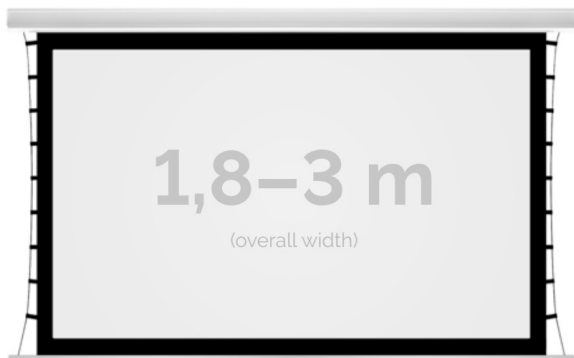

Inteligentna Elektronika

Ul. Raduńska 36A
83-333 Chmielno

Tel.: +48 730 90 60 90

E-mail: info@centrumprojekcji.pl

Nazwa

**Ekran Elektryczny Do Zabudowy Z
Napinaczami Kauber InCeiling Tensioned
Black Frame BF 260 250x188 cm 4:3 123"
CLV Pro 8K INT.430.260**

Cena

8 420,00 zł

Producent

Kauber

OPIS PRODUKTU

OPIS PRODUKTU:

KAUBER InCeiling to najwyższej klasy elektryczne ekrany projekcyjne. Przeznaczone do zabudowy w sufitach podwieszanych. Praktycznie zaprojektowana, aluminiowa obudowa posiada wiele ułatwień montażowych. W wersji Tensioned wyposażone są dodatkowo w specjalny system napinaczy, by uzyskać płaską powierzchnię projekcyjną. Seria stworzona z myślą o zabudowach sufitowych zarówno w salach konferencyjnych jak i kinach domowych.

NAJWAŻNIEJSZE CECHY PRODUKTU:

Ekran z napędem elektrycznym umożliwiającym jego rozwijanie/zwijanie (opcja 60 miesięcznej gwarancji na silnik ekranu) Wymiary powierzchni aktywnej na zamówienie Wał nawojowy z wmontowanym cichym napędem rurowym Aluminiowa, anodowana obudowa (w standardzie biały kolor) System napinaczy zapewniający gładką i płaską powierzchnię ekranu Czarna ramka dookoła powierzchni projekcyjnej podnosi kontrast wyświetlanego filmu/prezentacji oraz eliminuje efekt Keystona ("trapezowania") Montaż w suficie podwieszanym (całkowite ukrycie ekranu gdy jest on zwinięty, widać tylko maskownicę) Przełącznik ścienny natynkowy marki Somfy (w standardzie)

OPCJE PERSONALIZACJI:

Format i wymiary ekranu Kolor obudowy (dowolnie wybrany z palety kolorów RAL, malowana proszkowo) Możliwość zastosowania akustycznej powierzchni perforowanej Możliwość wbudowania silnika ekranu systemu sterowania radiowego z pilotem Niestandardowe opcje sterowania za pomocą podczerwieni / triggera 12v / triggera 230v Możliwość zamontowania ultracichego napędu rurowego Szerokość czarnej ramki (w standardzie 5cm)

DANE TECHNICZNE:

Format:

1:14:316:916:10 dowolny

Dostępne powierzchnie:

Clear Vision: gain 1.0 CLV Pro 8K: gain 1.2 Gray Pro: gain 0.8 MPER (perforowana): gain 1.2 ALR F3DD: gain