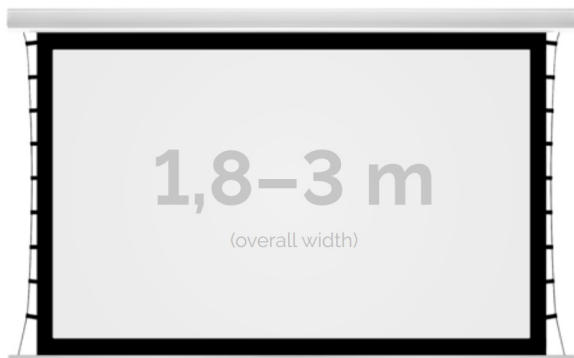

Inteligentna Elektronika

Ul. Raduńska 36A
83-333 Chmielno

Tel.: +48 730 90 60 90

E-mail: info@centrumprojekcji.pl

Nazwa

**Ekran Elektryczny Do Zabudowy Z
Napinaczami Kauber InCeiling Tensioned
Black Frame BF 280 270x152 cm 16:9 122"
CLV Pro 8K INT.169.280**

Cena

8 190,00 zł

Producent

Kauber

OPIS PRODUKTU

OPIS PRODUKTU:

KAUBER InCeiling to najwyższej klasy elektryczne ekrany projekcyjne. Przeznaczone do zabudowy w sufitach podwieszanych. Praktycznie zaprojektowana, aluminiowa obudowa posiada wiele ułatwień montażowych. W wersji Tensioned wyposażone są dodatkowo w specjalny system napinaczy, by uzyskać płaską powierzchnię projekcyjną. Seria stworzona z myślą o zabudowach sufitowych zarówno w salach konferencyjnych jak i kinach domowych.

NAJWAŻNIEJSZE CECHY PRODUKTU:

Ekran z napędem elektrycznym umożliwiającym jego rozwijanie/zwijanie (opcja 60 miesięcznej gwarancji na silnik ekranu) Wymiary powierzchni aktywnej na zamówienie Wał nawojowy z wmontowanym cichym napędem rurowym Aluminiowa, anodowana obudowa (w standardzie biały kolor) System napinaczy zapewniający gładką i płaską powierzchnię ekranu Czarna ramka dookoła powierzchni projekcyjnej podnosi kontrast wyświetlanego filmu/prezentacji oraz eliminuje efekt Keystona ("trapezowania") Montaż w suficie podwieszanym (całkowite ukrycie ekranu gdy jest on zwinięty, widać tylko maskownicę) Przełącznik ścienny natynkowy marki Somfy (w standardzie)

OPCJE PERSONALIZACJI:

Format i wymiary ekranu Kolor obudowy (dowolnie wybrany z palety kolorów RAL, malowana proszkowo) Możliwość zastosowania akustycznej powierzchni perforowanej Możliwość wbudowania silnika ekranu systemu sterowania radiowego z pilotem Niestandardowe opcje sterowania za pomocą podczerwieni / triggera 12v / triggera 230v Możliwość zamontowania ultracichego napędu rurowego Szerokość czarnej ramki (w standardzie 5cm)

DANE TECHNICZNE:

Format:

1:14:3 16:9 16:10 dowolny

Dostępne powierzchnie:

Clear Vision: gain 1.0 CLV Pro 8K: gain 1.2 Gray Pro: gain 0.8 MPER (perforowana): gain 1.2 ALR F3DD: gain