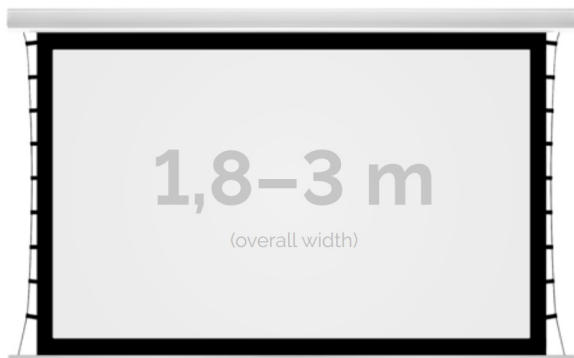

Inteligentna Elektronika

Ul. Raduńska 36A
83-333 Chmielno

Tel.: +48 730 90 60 90

E-mail: info@centrumprojekcji.pl

Nazwa

**Ekran Elektryczny Do Zabudowy Z
Napinaczami Kauber InCeiling Tensioned
Black Frame BF 280 270x203 cm 4:3 133"
MPER INT.430.280**

Cena

13 570,00 zł

Producent

Kauber

OPIS PRODUKTU

OPIS PRODUKTU:

KAUBER InCeiling to najwyższej klasy elektryczne ekrany projekcyjne. Przeznaczone do zabudowy w sufitach podwieszanych. Praktycznie zaprojektowana, aluminiowa obudowa posiada wiele ułatwień montażowych. W wersji Tensioned wyposażone są dodatkowo w specjalny system napinaczy, by uzyskać płaską powierzchnię projekcyjną. Seria stworzona z myślą o zabudowach sufitowych zarówno w salach konferencyjnych jak i kinach domowych.

NAJWAŻNIEJSZE CECHY PRODUKTU:

Ekran z napędem elektrycznym umożliwiającym jego rozwijanie/zwijanie (opcja 60 miesięcznej gwarancji na silnik ekranu) Wymiary powierzchni aktywnej na zamówienie Wał nawojowy z wmontowanym cichym napędem rurowym Aluminiowa, anodowana obudowa (w standardzie biały kolor) System napinaczy zapewniający gładką i płaską powierzchnię ekranu Czarna ramka dookoła powierzchni projekcyjnej podnosi kontrast wyświetlanego filmu/prezentacji oraz eliminuje efekt Keystona ("trapezowania") Montaż w suficie podwieszanym (całkowite ukrycie ekranu gdy jest on zwinięty, widać tylko maskownicę) Przełącznik ścienny natynkowy marki Somfy (w standardzie)

OPCJE PERSONALIZACJI:

Format i wymiary ekranu Kolor obudowy (dowolnie wybrany z palety kolorów RAL, malowana proszkowo) Możliwość zastosowania akustycznej powierzchni perforowanej Możliwość wbudowania w silnik ekranu systemu sterowania radiowego z pilotem Niestandardowe opcje sterowania za pomocą podczerwieni / triggera 12v / triggera 230v Możliwość zamontowania ultracichego napędu rurowego Szerokość czarnej ramki (w standardzie 5cm)

DANE TECHNICZNE:

Format:

1:14:316:916:10 dowolny

Dostępne powierzchnie:

Clear Vision: gain 1.0 CLV Pro 8K: gain 1.2 Gray Pro: gain 0.8 MPER (perforowana): gain 1.2 ALR F3DD: gain