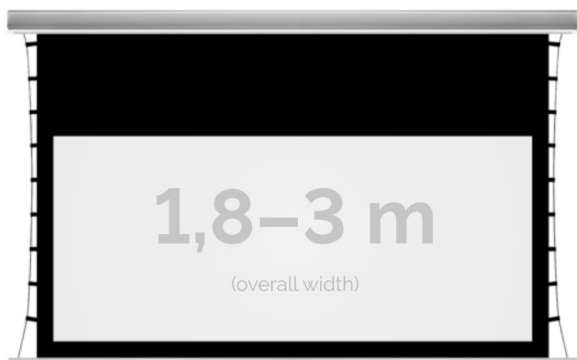

Inteligentna Elektronika

Ul. Raduńska 36A
83-333 Chmielno

Tel.: +48 730 90 60 90

E-mail: info@centrumprojekcji.pl

Nazwa

**Ekran Elektryczny Do Zabudowy Z
Napinaczami Kauber InCeiling Tensioned
Black Top BT 180 170x106 cm 16:10 79" ALR
F3DD INTBT.161.180**

Cena

8 440,00 zł

Producent

Kauber

OPIS PRODUKTU

OPIS PRODUKTU:

KAUBER InCeiling to najwyższej klasy elektryczne ekrany projekcyjne. Przeznaczone do zabudowy w sufitach podwieszanych. Praktycznie zaprojektowana, aluminiowa obudowa posiada wiele ułatwień montażowych. W wersji Tensioned wyposażone są dodatkowo w specjalny system napinaczy, by uzyskać płaską powierzchnię projekcyjną. Seria stworzona z myślą o zabudowach sufitowych zarówno w salach konferencyjnych jak i kinach domowych.

DANE TECHNICZNE:

Format:

1:14:316:916:10 dowolny

Dostępne powierzchnie:

Clear Vision: gain 1.0 CLV Pro 8K: gain 1.2 Gray Pro: gain 0.8 MPER (perforowana): gain 1.2 ALR F3DD: gain

1.0

Kolor obudowy:

biały