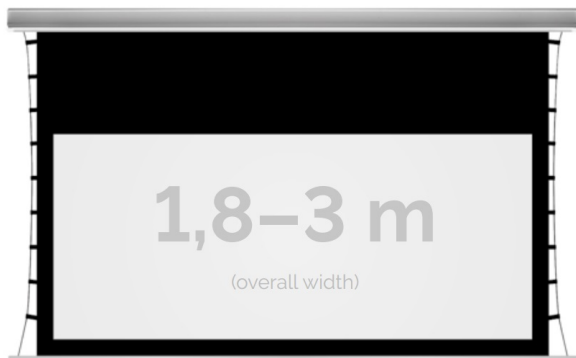

Inteligentna Elektronika

Ul. Raduńska 36A
83-333 Chmielno

Tel.: +48 730 90 60 90

E-mail: info@centrumprojekcji.pl

Nazwa

**Ekran Elektryczny Do Zabudowy Z
Napinaczami Kauber InCeiling Tensioned
Black Top BT 180 170x106 cm 16:10 79" CLV
Pro 8K INTBT.161.180**

Cena

6 820,00 zł

Producent

Kauber

OPIS PRODUKTU

OPIS PRODUKTU:

KAUBER InCeiling to najwyższej klasy elektryczne ekrany projekcyjne. Przeznaczone do zabudowy w sufitach podwieszanych. Praktycznie zaprojektowana, aluminiowa obudowa posiada wiele ułatwień montażowych. W wersji Tensioned wyposażone są dodatkowo w specjalny system napinaczy, by uzyskać płaską powierzchnię projekcyjną. Seria stworzona z myślą o zabudowach sufitowych zarówno w salach konferencyjnych jak i kinach domowych.

NAJWAŻNIEJSZE CECHY PRODUKTU:

Ekran z napędem elektrycznym umożliwiającym jego rozwijanie/zwijanie (opcja 60 miesięcznej gwarancji na silnik ekranu) Wymiary powierzchni aktywnej na zamówienie Wał nawojowy z wmontowanym cichym napędem rurowym Aluminiowa, anodowana obudowa (w standardzie biały kolor) System napinaczy zapewniający gładką i płaską powierzchnię ekranu Czarna ramka dookoła powierzchni projekcyjnej podnosi kontrast wyświetlanego filmu/prezentacji oraz eliminuje efekt Keystona ("trapezowania") Montaż w suficie podwieszanym (całkowite ukrycie ekranu gdy jest on zwinięty, widać tylko maskownicę) Przełącznik ścienny natynkowy marki Somfy (w standardzie)

DANE TECHNICZNE:

Format:

1:14:316:916:10 dowolny

Dostępne powierzchnie:

Clear Vision: gain 1.0 CLV Pro 8K: gain 1.2 Gray Pro: gain 0.8 MPER (perforowana): gain 1.2 ALR F3DD: gain

1.0

Kolor obudowy:

biały