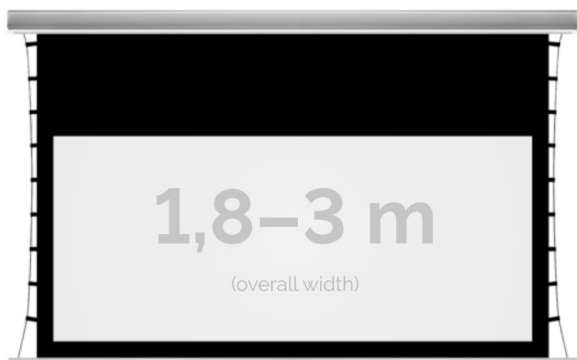

Inteligentna Elektronika

Ul. Raduńska 36A
83-333 Chmielno

Tel.: +48 730 90 60 90

E-mail: info@centrumprojekcji.pl

Nazwa

**Ekran Elektryczny Do Zabudowy Z
Napinaczami Kauber InCeiling Tensioned
Black Top BT 180 170x106 cm 16:10 79"
MPER INTBT.161.180**

Cena

9 740,00 zł

Producent

Kauber

OPIS PRODUKTU

OPIS PRODUKTU:

KAUBER InCeiling to najwyższej klasy elektryczne ekrany projekcyjne. Przeznaczone do zabudowy w sufitach podwieszanych. Praktycznie zaprojektowana, aluminiowa obudowa posiada wiele ułatwień montażowych. W wersji Tensioned wyposażone są dodatkowo w specjalny system napinaczy, by uzyskać płaską powierzchnię projekcyjną. Seria stworzona z myślą o zabudowach sufitowych zarówno w salach konferencyjnych jak i kinach domowych.

DANE TECHNICZNE:

Format:

1:14:316:916:10 dowolny

Dostępne powierzchnie:

Clear Vision: gain 1.0 CLV Pro 8K: gain 1.2 Gray Pro: gain 0.8 MPER (perforowana): gain 1.2 ALR F3DD: gain

1.0

Kolor obudowy:

biały

Dostępne sterowanie:

wbudowane radiowenaścienne (standard)zewewnętrzne radiowetrigger 12Vtrigger 230Vodbiornik IR/RS

CECHY PRODUKTU

Model/Seria	InCeiling Tensioned BT Black Top
Wielkość Obszaru Roboczego (cm)	170x106
Szerokość Obszaru Roboczego (cm)	170
Wysokość Obszaru Roboczego (cm)	106
Format Obszaru Roboczego	16:10
Przekątna (cale)	79
Rodzaj Płótna	MPER
Czarna Ramka	Tak
Czarny Górny Pas	Tak
Długość Kasety (cm)	210
Minimalna Wysokość Zabudowy Liczona Z Grubością Płyty GK	121
System Napinaczy Płótna	Tak
Strona Zasilania (Z Perspektywy Widza)	Dowolna
Sterowanie Ekranem	Pilot Przewodowy Ścienny
Wysuw Płótna Z Kasety	Przedni Lub Tylny