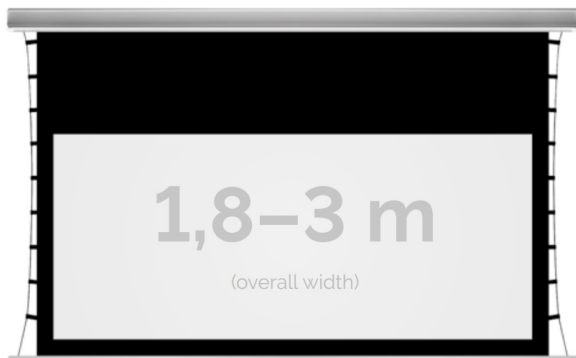

## Inteligentna Elektronika

Ul. Raduńska 36A  
83-333 Chmielno

Tel.: +48 730 90 60 90

E-mail: info@centrumprojekcji.pl

Nazwa

**Ekran Elektryczny Do Zabudowy Z  
Napinaczami Kauber InCeiling Tensioned  
Black Top BT 180 170x128 cm 4:3 84" Clear  
Vision INTBT.430.180**

### OPIS PRODUKTU:

KAUBER InCeiling to najwyższej klasy elektryczne ekrany projekcyjne. Przeznaczone do zabudowy w sufitach podwieszanych. Praktycznie zaprojektowana, aluminiowa obudowa posiada wiele ułatwień montażowych. W wersji Tensioned wyposażone są dodatkowo w specjalny system napinaczy, by uzyskać płaską powierzchnię projekcyjną. Seria stworzona z myślą o zabudowach sufitowych zarówno w salach konferencyjnych jak i kinach domowych.

### DANE TECHNICZNE:

Format:

1:14:316:916:10 dowolny

Dostępne powierzchnie:

Clear Vision: gain 1.0 CLV Pro 8K: gain 1.2 Gray Pro: gain 0.8 MPER (perforowana): gain 1.2 ALR F3DD: gain

1.0

Kolor obudowy:

biały