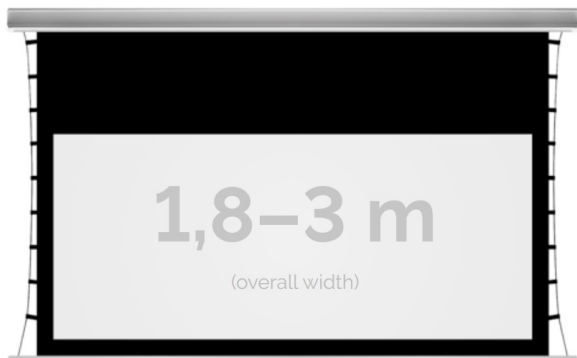

## Inteligentna Elektronika

Ul. Raduńska 36A  
83-333 Chmielno

Tel.: +48 730 90 60 90

E-mail: info@centrumprojekcji.pl

Nazwa

**Ekran Elektryczny Do Zabudowy Z  
Napinaczami Kauber InCeiling Tensioned  
Black Top BT 180 170x128 cm 4:3 84" ALR  
F3DD INTBT.430.180**

### OPIS PRODUKTU:

KAUBER InCeiling to najwyższej klasy elektryczne ekrany projekcyjne. Przeznaczone do zabudowy w sufitach podwieszanych. Praktycznie zaprojektowana, aluminiowa obudowa posiada wiele ułatwień montażowych. W wersji Tensioned wyposażone są dodatkowo w specjalny system napinaczy, by uzyskać płaską powierzchnię projekcyjną. Seria stworzona z myślą o zabudowach sufitowych zarówno w salach konferencyjnych jak i kinach domowych.

### DANE TECHNICZNE:

Format:

1:14:316:916:10 dowolny

Dostępne powierzchnie:

Clear Vision: gain 1.0 CLV Pro 8K: gain 1.2 Gray Pro: gain 0.8 MPER (perforowana): gain 1.2 ALR F3DD: gain

1.0

Kolor obudowy:

biały