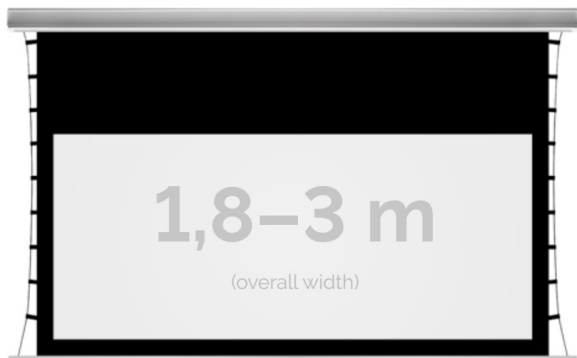

Inteligentna Elektronika

Ul. Raduńska 36A
83-333 Chmielno

Tel.: +48 730 90 60 90

E-mail: info@centrumprojekcji.pl

Nazwa

**Ekran Elektryczny Do Zabudowy Z
Napinaczami Kauber InCeiling Tensioned
Black Top BT 180 170x96 cm 16:9 77" CLV
Pro 8K INTBT.169.180**

Cena

6 780,00 zł

Producent

Kauber

OPIS PRODUKTU

OPIS PRODUKTU:

KAUBER InCeiling to najwyższej klasy elektryczne ekrany projekcyjne. Przeznaczone do zabudowy w sufitach podwieszanych. Praktycznie zaprojektowana, aluminiowa obudowa posiada wiele ułatwień montażowych. W wersji Tensioned wyposażone są dodatkowo w specjalny system napinaczy, by uzyskać płaską powierzchnię projekcyjną. Seria stworzona z myślą o zabudowach sufitowych zarówno w salach konferencyjnych jak i kinach domowych.

NAJWAŻNIEJSZE CECHY PRODUKTU:

Ekran z napędem elektrycznym umożliwiającym jego rozwijanie/zwijanie (opcja 60 miesięcznej gwarancji na silnik ekranu) Wymiary powierzchni aktywnej na zamówienie Wał nawojowy z wmontowanym cichym napędem rurowym Aluminiowa, anodowana obudowa (w standardzie biały kolor) System napinaczy zapewniający gładką i płaską powierzchnię ekranu Czarna ramka dookoła powierzchni projekcyjnej podnosi kontrast wyświetlanego filmu/prezentacji oraz eliminuje efekt Keystona ("trapezowania") Montaż w suficie podwieszanym (całkowite ukrycie ekranu gdy jest on zwinięty, widać tylko maskownicę) Przełącznik ścienny natynkowy marki Somfy (w standardzie)

DANE TECHNICZNE:

Format:

1:14:3 16:9 16:10 dowolny

Dostępne powierzchnie:

Clear Vision: gain 1.0 CLV Pro 8K: gain 1.2 Gray Pro: gain 0.8 MPER (perforowana): gain 1.2 ALR F3DD: gain

1.0

Kolor obudowy:

biały