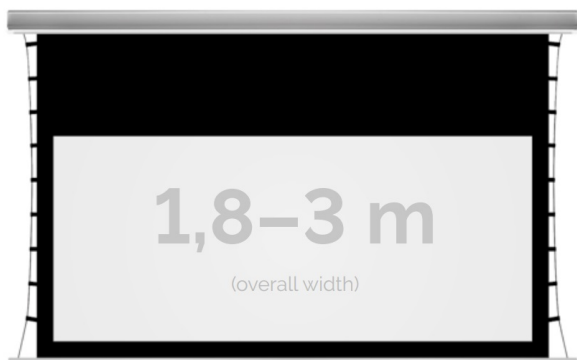

## Inteligentna Elektronika

Ul. Raduńska 36A  
83-333 Chmielno

Tel.: +48 730 90 60 90

E-mail: info@centrumprojekcji.pl

Nazwa

**Ekran Elektryczny Do Zabudowy Z  
Napinaczami Kauber InCeiling Tensioned  
Black Top BT 180 170x96 cm 16:9 77" CLV  
Pro 8K INTBT.169.180**

### OPIS PRODUKTU:

KAUBER InCeiling to najwyższej klasy elektryczne ekrany projekcyjne. Przeznaczone do zabudowy w sufitach podwieszanych. Praktycznie zaprojektowana, aluminiowa obudowa posiada wiele ułatwień montażowych. W wersji Tensioned wyposażone są dodatkowo w specjalny system napinaczy, by uzyskać płaską powierzchnię projekcyjną. Seria stworzona z myślą o zabudowach sufitowych zarówno w salach konferencyjnych jak i kinach domowych.

### DANE TECHNICZNE:

Format:

1:14:316:916:10 dowolny

Dostępne powierzchnie:

Clear Vision: gain 1.0 CLV Pro 8K: gain 1.2 Gray Pro: gain 0.8 MPER (perforowana): gain 1.2 ALR F3DD: gain

1.0

Kolor obudowy:

biały