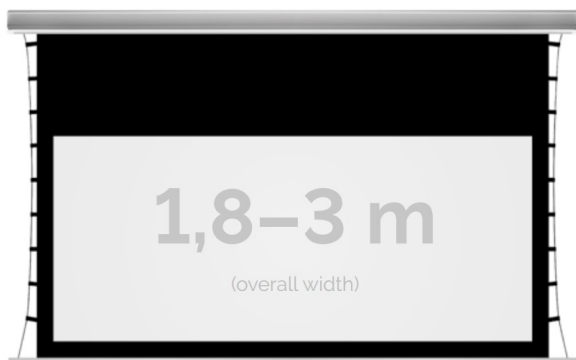

Inteligentna Elektronika

Ul. Raduńska 36A
83-333 Chmielno

Tel.: +48 730 90 60 90

E-mail: info@centrumprojekcji.pl

Nazwa

**Ekran Elektryczny Do Zabudowy Z
Napinaczami Kauber InCeiling Tensioned
Black Top BT 200 190x107 cm 16:9 86" ALR
F3DD INTBT.169.200**

Cena

8 680,00 zł

Producent

Kauber

OPIS PRODUKTU

OPIS PRODUKTU:

KAUBER InCeiling to najwyższej klasy elektryczne ekrany projekcyjne. Przeznaczone do zabudowy w sufitach podwieszanych. Praktycznie zaprojektowana, aluminiowa obudowa posiada wiele ułatwień montażowych. W wersji Tensioned wyposażone są dodatkowo w specjalny system napinaczy, by uzyskać płaską powierzchnię projekcyjną. Seria stworzona z myślą o zabudowach sufitowych zarówno w salach konferencyjnych jak i kinach domowych.

NAJWAŻNIEJSZE CECHY PRODUKTU:

Ekran z napędem elektrycznym umożliwiającym jego rozwijanie/zwijanie (opcja 60 miesięcznej gwarancji na silnik ekranu) Wymiary powierzchni aktywnej na zamówienie Wał nawojowy z wmontowanym cichym napędem rurowym Aluminiowa, anodowana obudowa (w standardzie biały kolor) System napinaczy zapewniający gładką i płaską powierzchnię ekranu Czarna ramka dookoła powierzchni projekcyjnej podnosi kontrast wyświetlanego filmu/prezentacji oraz eliminuje efekt Keystona ("trapezowania") Montaż w suficie podwieszanym (całkowite ukrycie ekranu gdy jest on zwinięty, widać tylko maskownicę) Przełącznik ścienny natynkowy marki Somfy (w standardzie)

DANE TECHNICZNE:

Format:

1:14:316:916:10 dowolny

Dostępne powierzchnie:

Clear Vision: gain 1.0 CLV Pro 8K: gain 1.2 Gray Pro: gain 0.8 MPER (perforowana): gain 1.2 ALR F3DD: gain

1.0

Kolor obudowy:

biały