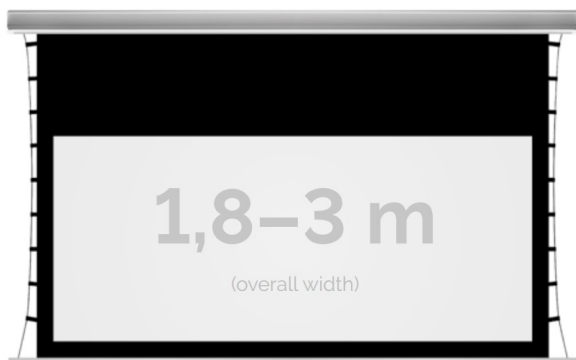

## Inteligentna Elektronika

Ul. Raduńska 36A  
83-333 Chmielno

Tel.: +48 730 90 60 90

E-mail: info@centrumprojekcji.pl

Nazwa

**Ekran Elektryczny Do Zabudowy Z  
Napinaczami Kauber InCeiling Tensioned  
Black Top BT 200 190x107 cm 16:9 86" ALR  
F3DD INTBT.169.200**

### OPIS PRODUKTU:

KAUBER InCeiling to najwyższej klasy elektryczne ekrany projekcyjne. Przeznaczone do zabudowy w sufitach podwieszanych. Praktycznie zaprojektowana, aluminiowa obudowa posiada wiele ułatwień montażowych. W wersji Tensioned wyposażone są dodatkowo w specjalny system napinaczy, by uzyskać płaską powierzchnię projekcyjną. Seria stworzona z myślą o zabudowach sufitowych zarówno w salach konferencyjnych jak i kinach domowych.

### DANE TECHNICZNE:

Format:

1:14:316:916:10 dowolny

Dostępne powierzchnie:

Clear Vision: gain 1.0 CLV Pro 8K: gain 1.2 Gray Pro: gain 0.8 MPER (perforowana): gain 1.2 ALR F3DD: gain

1.0

Kolor obudowy:

biały