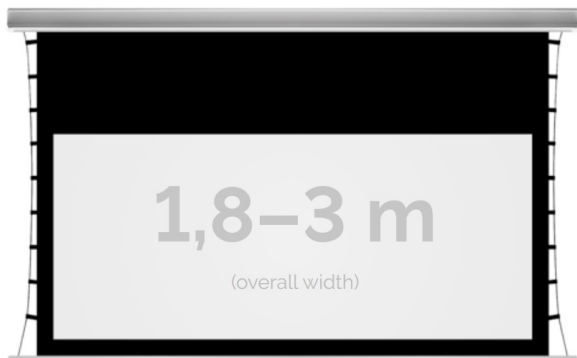

Inteligentna Elektronika

Ul. Raduńska 36A
83-333 Chmielno

Tel.: +48 730 90 60 90

E-mail: info@centrumprojekcji.pl

Nazwa

**Ekran Elektryczny Do Zabudowy Z
Napinaczami Kauber InCeiling Tensioned
Black Top BT 200 190x107 cm 16:9 86" CLV
Pro 8K INTBT.169.200**

Cena

7 010,00 zł

Producent

Kauber

OPIS PRODUKTU

OPIS PRODUKTU:

KAUBER InCeiling to najwyższej klasy elektryczne ekrany projekcyjne. Przeznaczone do zabudowy w sufitach podwieszanych. Praktycznie zaprojektowana, aluminiowa obudowa posiada wiele ułatwień montażowych. W wersji Tensioned wyposażone są dodatkowo w specjalny system napinaczy, by uzyskać płaską powierzchnię projekcyjną. Seria stworzona z myślą o zabudowach sufitowych zarówno w salach konferencyjnych jak i kinach domowych.

NAJWAŻNIEJSZE CECHY PRODUKTU:

Ekran z napędem elektrycznym umożliwiającym jego rozwijanie/zwijanie (opcja 60 miesięcznej gwarancji na silnik ekranu) Wymiary powierzchni aktywnej na zamówienie Wał nawojowy z wmontowanym cichym napędem rurowym Aluminiowa, anodowana obudowa (w standardzie biały kolor) System napinaczy zapewniający gładką i płaską powierzchnię ekranu Czarna ramka dookoła powierzchni projekcyjnej podnosi kontrast wyświetlanego filmu/prezentacji oraz eliminuje efekt Keystona ("trapezowania") Montaż w suficie podwieszanym (całkowite ukrycie ekranu gdy jest on zwinięty, widać tylko maskownicę) Przełącznik ścienny natynkowy marki Somfy (w standardzie)

DANE TECHNICZNE:

Format:

1:14:316:916:10 dowolny

Dostępne powierzchnie:

Clear Vision: gain 1.0 CLV Pro 8K: gain 1.2 Gray Pro: gain 0.8 MPER (perforowana): gain 1.2 ALR F3DD: gain

1.0

Kolor obudowy:

biały