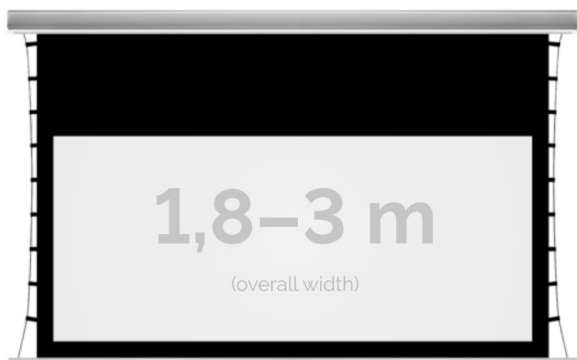

## Inteligentna Elektronika

Ul. Raduńska 36A  
83-333 Chmielno

Tel.: +48 730 90 60 90

E-mail: info@centrumprojekcji.pl

Nazwa

**Ekran Elektryczny Do Zabudowy Z  
Napinaczami Kauber InCeiling Tensioned  
Black Top BT 200 190x107 cm 16:9 86" CLV  
Pro 8K INTBT.169.200**

### OPIS PRODUKTU:

KAUBER InCeiling to najwyższej klasy elektryczne ekrany projekcyjne. Przeznaczone do zabudowy w sufitach podwieszanych. Praktycznie zaprojektowana, aluminiowa obudowa posiada wiele ułatwień montażowych. W wersji Tensioned wyposażone są dodatkowo w specjalny system napinaczy, by uzyskać płaską powierzchnię projekcyjną. Seria stworzona z myślą o zabudowach sufitowych zarówno w salach konferencyjnych jak i kinach domowych.

### DANE TECHNICZNE:

Format:

1:14:316:916:10 dowolny

Dostępne powierzchnie:

Clear Vision: gain 1.0 CLV Pro 8K: gain 1.2 Gray Pro: gain 0.8 MPER (perforowana): gain 1.2 ALR F3DD: gain

1.0

Kolor obudowy:

biały