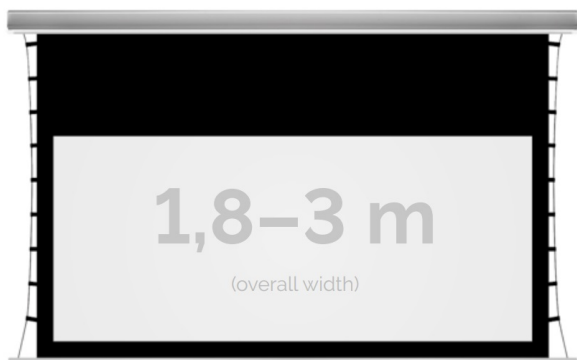

Inteligentna Elektronika

Ul. Raduńska 36A
83-333 Chmielno

Tel.: +48 730 90 60 90

E-mail: info@centrumprojekcji.pl

Nazwa

**Ekran Elektryczny Do Zabudowy Z
Napinaczami Kauber InCeiling Tensioned
Black Top BT 200 190x119 cm 16:10 88"
MPER INTBT.161.200**

Cena

10 090,00 zł

Producent

Kauber

OPIS PRODUKTU

OPIS PRODUKTU:

KAUBER InCeiling to najwyższej klasy elektryczne ekrany projekcyjne. Przeznaczone do zabudowy w sufitach podwieszanych. Praktycznie zaprojektowana, aluminiowa obudowa posiada wiele ułatwień montażowych. W wersji Tensioned wyposażone są dodatkowo w specjalny system napinaczy, by uzyskać płaską powierzchnię projekcyjną. Seria stworzona z myślą o zabudowach sufitowych zarówno w salach konferencyjnych jak i kinach domowych.

DANE TECHNICZNE:

Format:

1:14:316:916:10 dowolny

Dostępne powierzchnie:

Clear Vision: gain 1.0 CLV Pro 8K: gain 1.2 Gray Pro: gain 0.8 MPER (perforowana): gain 1.2 ALR F3DD: gain

1.0

Kolor obudowy:

biały

Dostępne sterowanie:

wbudowane radiowenaścienne (standard)zewewnętrzne radiowetrigger 12Vtrigger 230Vodbiornik IR/RS

CECHY PRODUKTU

Model/Seria	InCeiling Tensioned BT Black Top
Wielkość Obszaru Roboczego (cm)	190x119
Szerokość Obszaru Roboczego (cm)	190
Wysokość Obszaru Roboczego (cm)	119
Format Obszaru Roboczego	16:10
Przekątna (cale)	88
Rodzaj Płótna	MPER
Czarna Ramka	Tak
Czarny Górny Pas	Tak
Długość Kasety (cm)	230
Minimalna Wysokość Zabudowy Liczona Z Grubością Płyty GK	121
System Napinaczy Płótna	Tak
Strona Zasilania (Z Perspektywy Widza)	Dowolna
Sterowanie Ekranem	Pilot Przewodowy Ścienny
Wysuw Płótna Z Kasety	Przedni Lub Tylny