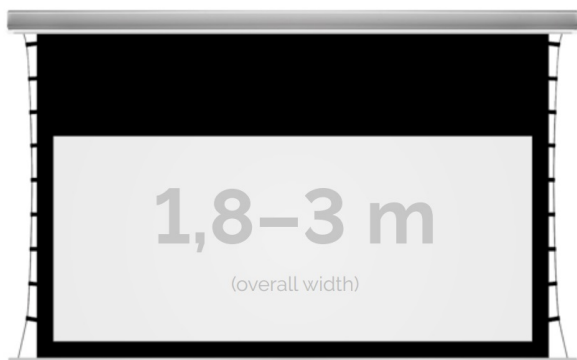

## Inteligentna Elektronika

Ul. Raduńska 36A  
83-333 Chmielno

Tel.: +48 730 90 60 90

E-mail: info@centrumprojekcji.pl

Nazwa

**Ekran Elektryczny Do Zabudowy Z  
Napinaczami Kauber InCeiling Tensioned  
Black Top BT 200 190x143 cm 4:3 94" Clear  
Vision INTBT.430.200**

### OPIS PRODUKTU:

KAUBER InCeiling to najwyższej klasy elektryczne ekrany projekcyjne. Przeznaczone do zabudowy w sufitach podwieszanych. Praktycznie zaprojektowana, aluminiowa obudowa posiada wiele ułatwień montażowych. W wersji Tensioned wyposażone są dodatkowo w specjalny system napinaczy, by uzyskać płaską powierzchnię projekcyjną. Seria stworzona z myślą o zabudowach sufitowych zarówno w salach konferencyjnych jak i kinach domowych.

### DANE TECHNICZNE:

Format:

1:14:316:916:10 dowolny

Dostępne powierzchnie:

Clear Vision: gain 1.0 CLV Pro 8K: gain 1.2 Gray Pro: gain 0.8 MPER (perforowana): gain 1.2 ALR F3DD: gain

1.0

Kolor obudowy:

biały