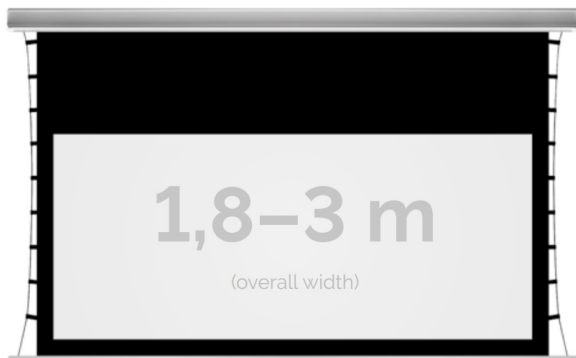

## Inteligentna Elektronika

Ul. Raduńska 36A  
83-333 Chmielno

Tel.: +48 730 90 60 90

E-mail: info@centrumprojekcji.pl

Nazwa

**Ekran Elektryczny Do Zabudowy Z  
Napinaczami Kauber InCeiling Tensioned  
Black Top BT 200 190x143 cm 4:3 94" CLV  
Pro 8K INTBT.430.200**

### OPIS PRODUKTU:

KAUBER InCeiling to najwyższej klasy elektryczne ekrany projekcyjne. Przeznaczone do zabudowy w sufitach podwieszanych. Praktycznie zaprojektowana, aluminiowa obudowa posiada wiele ułatwień montażowych. W wersji Tensioned wyposażone są dodatkowo w specjalny system napinaczy, by uzyskać płaską powierzchnię projekcyjną. Seria stworzona z myślą o zabudowach sufitowych zarówno w salach konferencyjnych jak i kinach domowych.

### DANE TECHNICZNE:

Format:

1:14:316:916:10 dowolny

Dostępne powierzchnie:

Clear Vision: gain 1.0 CLV Pro 8K: gain 1.2 Gray Pro: gain 0.8 MPER (perforowana): gain 1.2 ALR F3DD: gain

1.0

Kolor obudowy:

biały