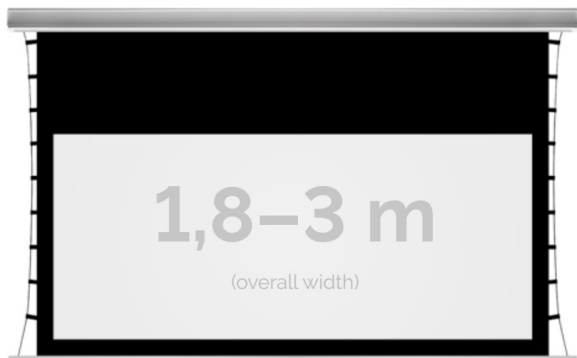

Inteligentna Elektronika

Ul. Raduńska 36A
83-333 Chmielno

Tel.: +48 730 90 60 90

E-mail: info@centrumprojekcji.pl

Nazwa

**Ekran Elektryczny Do Zabudowy Z
Napinaczami Kauber InCeiling Tensioned
Black Top BT 200 190x143 cm 4:3 94" MPER
INTBT.430.200**

Cena

10 220,00 zł

Producent

Kauber

OPIS PRODUKTU

OPIS PRODUKTU:

KAUBER InCeiling to najwyższej klasy elektryczne ekrany projekcyjne. Przeznaczone do zabudowy w sufitach podwieszanych. Praktycznie zaprojektowana, aluminiowa obudowa posiada wiele ułatwień montażowych. W wersji Tensioned wyposażone są dodatkowo w specjalny system napinaczy, by uzyskać płaską powierzchnię projekcyjną. Seria stworzona z myślą o zabudowach sufitowych zarówno w salach konferencyjnych jak i kinach domowych.

DANE TECHNICZNE:

Format:

1:14:316:916:10 dowolny

Dostępne powierzchnie:

Clear Vision: gain 1.0 CLV Pro 8K: gain 1.2 Gray Pro: gain 0.8 MPER (perforowana): gain 1.2 ALR F3DD: gain

1.0

Kolor obudowy:

biały

Dostępne sterowanie:

wbudowane radiowenaścienne (standard)zewewnętrzne radiowetrigger 12Vtrigger 230Vodbiornik IR/RS

CECHY PRODUKTU

Model/Seria	InCeiling Tensioned BT Black Top
Wielkość Obszaru Roboczego (cm)	190x143
Szerokość Obszaru Roboczego (cm)	190
Wysokość Obszaru Roboczego (cm)	143
Format Obszaru Roboczego	4:3
Przekątna (cale)	94
Rodzaj Płótna	MPER
Czarna Ramka	Tak
Czarny Górny Pas	Tak
Długość Kasety (cm)	230
Minimalna Wysokość Zabudowy Liczona Z Grubością Płyty GK	121
System Napinaczy Płótna	Tak
Strona Zasilania (Z Perspektywy Widza)	Dowolna
Sterowanie Ekranem	Pilot Przewodowy Ścienny
Wysuw Płótna Z Kasety	Przedni Lub Tylny