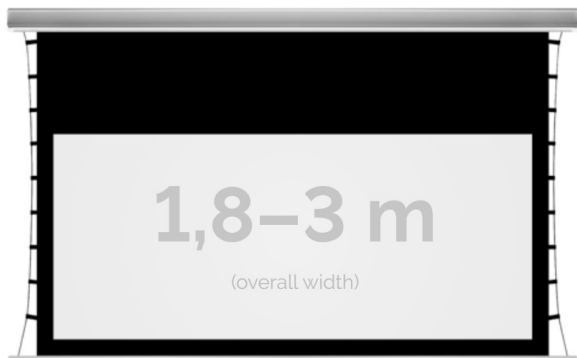

Inteligentna Elektronika

Ul. Raduńska 36A
83-333 Chmielno

Tel.: +48 730 90 60 90

E-mail: info@centrumprojekcji.pl

Nazwa

**Ekran Elektryczny Do Zabudowy Z
Napinaczami Kauber InCeiling Tensioned
Black Top BT 200 190x143 cm 4:3 94"ALR
F3DD INTBT.430.200**

Cena

8 860,00 zł

Producent

Kauber

OPIS PRODUKTU

OPIS PRODUKTU:

KAUBER InCeiling to najwyższej klasy elektryczne ekrany projekcyjne. Przeznaczone do zabudowy w sufitach podwieszanych. Praktycznie zaprojektowana, aluminiowa obudowa posiada wiele ułatwień montażowych. W wersji Tensioned wyposażone są dodatkowo w specjalny system napinaczy, by uzyskać płaską powierzchnię projekcyjną. Seria stworzona z myślą o zabudowach sufitowych zarówno w salach konferencyjnych jak i kinach domowych.

NAJWAŻNIEJSZE CECHY PRODUKTU:

Ekran z napędem elektrycznym umożliwiającym jego rozwijanie/zwijanie (opcja 60 miesięcznej gwarancji na silnik ekranu) Wymiary powierzchni aktywnej na zamówienie Wał nawojowy z wmontowanym cichym napędem rurowym Aluminiowa, anodowana obudowa (w standardzie biały kolor) System napinaczy zapewniający gładką i płaską powierzchnię ekranu Czarna ramka dookoła powierzchni projekcyjnej podnosi kontrast wyświetlanego filmu/prezentacji oraz eliminuje efekt Keystona ("trapezowania") Montaż w suficie podwieszanym (całkowite ukrycie ekranu gdy jest on zwinięty, widać tylko maskownicę) Przełącznik ścienny natynkowy marki Somfy (w standardzie)

DANE TECHNICZNE:

Format:

1:14:316:916:10 dowolny

Dostępne powierzchnie:

Clear Vision: gain 1.0 CLV Pro 8K: gain 1.2 Gray Pro: gain 0.8 MPER (perforowana): gain 1.2 ALR F3DD: gain

1.0

Kolor obudowy:

biały