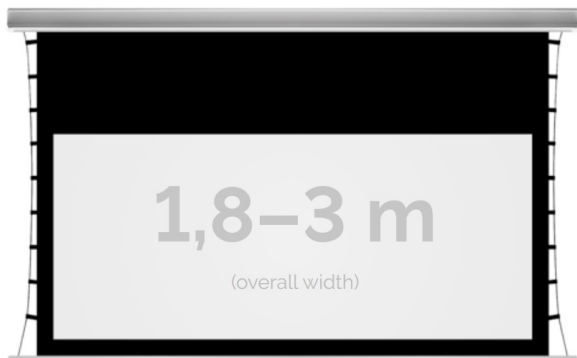

Inteligentna Elektronika

Ul. Raduńska 36A
83-333 Chmielno

Tel.: +48 730 90 60 90

E-mail: info@centrumprojekcji.pl

Nazwa

**Ekran Elektryczny Do Zabudowy Z
Napinaczami Kauber InCeiling Tensioned
Black Top BT 220 210x131 cm 16:10
98"MPER INTBT.161.220**

Cena

10 840,00 zł

Producent

Kauber

OPIS PRODUKTU

OPIS PRODUKTU:

KAUBER InCeiling to najwyższej klasy elektryczne ekrany projekcyjne. Przeznaczone do zabudowy w sufitach podwieszanych. Praktycznie zaprojektowana, aluminiowa obudowa posiada wiele ułatwień montażowych. W wersji Tensioned wyposażone są dodatkowo w specjalny system napinaczy, by uzyskać płaską powierzchnię projekcyjną. Seria stworzona z myślą o zabudowach sufitowych zarówno w salach konferencyjnych jak i kinach domowych.

DANE TECHNICZNE:

Format:

1:14:316:916:10 dowolny

Dostępne powierzchnie:

Clear Vision: gain 1.0 CLV Pro 8K: gain 1.2 Gray Pro: gain 0.8 MPER (perforowana): gain 1.2 ALR F3DD: gain

1.0

Kolor obudowy:

biały

Dostępne sterowanie:

wbudowane radiowenaścienne (standard)zewewnętrzne radiowetrigger 12Vtrigger 230Vodbiornik IR/RS

CECHY PRODUKTU

Model/Seria	InCeiling Tensioned BT Black Top
Wielkość Obszaru Roboczego (cm)	210x131
Szerokość Obszaru Roboczego (cm)	210
Wysokość Obszaru Roboczego (cm)	131
Format Obszaru Roboczego	16:10
Przekątna (cale)	98
Rodzaj Płótna	MPER
Czarna Ramka	Tak
Czarny Górny Pas	Tak
Długość Kasety (cm)	250
Minimalna Wysokość Zabudowy Liczona Z Grubością Płyty GK	121
System Napinaczy Płótna	Tak
Strona Zasilania (Z Perspektywy Widza)	Dowolna
Sterowanie Ekranem	Pilot Przewodowy Ścienny
Wysuw Płótna Z Kasety	Przedni Lub Tylny