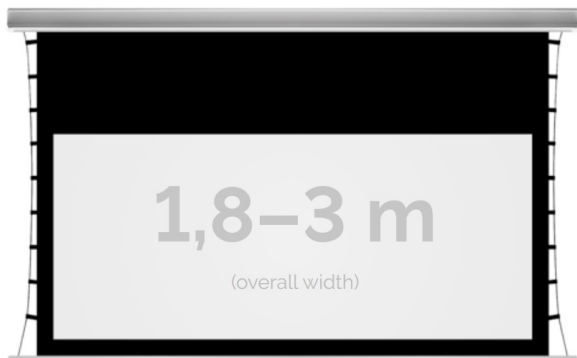

Inteligentna Elektronika

Ul. Raduńska 36A
83-333 Chmielno

Tel.: +48 730 90 60 90

E-mail: info@centrumprojekcji.pl

Nazwa

**Ekran Elektryczny Do Zabudowy Z
Napinaczami Kauber InCeiling Tensioned
Black Top BT 220 210x158 cm 4:3 103"
MPER INTBT.430.220**

Cena

10 840,00 zł

Producent

Kauber

OPIS PRODUKTU

OPIS PRODUKTU:

KAUBER InCeiling to najwyższej klasy elektryczne ekrany projekcyjne. Przeznaczone do zabudowy w sufitach podwieszanych. Praktycznie zaprojektowana, aluminiowa obudowa posiada wiele ułatwień montażowych. W wersji Tensioned wyposażone są dodatkowo w specjalny system napinaczy, by uzyskać płaską powierzchnię projekcyjną. Seria stworzona z myślą o zabudowach sufitowych zarówno w salach konferencyjnych jak i kinach domowych.

DANE TECHNICZNE:

Format:

1:14:316:916:10 dowolny

Dostępne powierzchnie:

Clear Vision: gain 1.0 CLV Pro 8K: gain 1.2 Gray Pro: gain 0.8 MPER (perforowana): gain 1.2 ALR F3DD: gain

1.0

Kolor obudowy:

biały

Dostępne sterowanie:

wbudowane radiowenaścienne (standard)zewewnętrzne radiowetrigger 12Vtrigger 230Vodbiornik IR/RS

CECHY PRODUKTU

Model/Seria	InCeiling Tensioned BT Black Top
Wielkość Obszaru Roboczego (cm)	210x158
Szerokość Obszaru Roboczego (cm)	210
Wysokość Obszaru Roboczego (cm)	158
Format Obszaru Roboczego	4:3
Przekątna (cale)	103
Rodzaj Płótna	MPER
Czarna Ramka	Tak
Czarny Górny Pas	Tak
Długość Kasety (cm)	250
Minimalna Wysokość Zabudowy Liczona Z Grubością Płyty GK	121
System Napinaczy Płótna	Tak
Strona Zasilania (Z Perspektywy Widza)	Dowolna
Sterowanie Ekranem	Pilot Przewodowy Ścienny
Wysuw Płótna Z Kasety	Przedni Lub Tylny