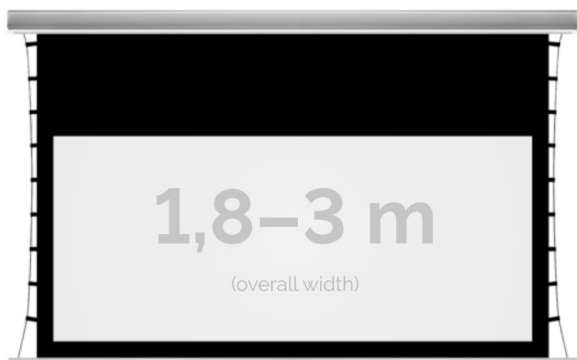

Inteligentna Elektronika

Ul. Raduńska 36A
83-333 Chmielno

Tel.: +48 730 90 60 90

E-mail: info@centrumprojekcji.pl

Nazwa

**Ekran Elektryczny Do Zabudowy Z
Napinaczami Kauber InCeiling Tensioned
Black Top BT 240 230x129 cm 16:9 104" ALR
F3DD INTBT.169.240**

Cena

9 710,00 zł

Producent

Kauber

OPIS PRODUKTU

OPIS PRODUKTU:

KAUBER InCeiling to najwyższej klasy elektryczne ekrany projekcyjne. Przeznaczone do zabudowy w sufitach podwieszanych. Praktycznie zaprojektowana, aluminiowa obudowa posiada wiele ułatwień montażowych. W wersji Tensioned wyposażone są dodatkowo w specjalny system napinaczy, by uzyskać płaską powierzchnię projekcyjną. Seria stworzona z myślą o zabudowach sufitowych zarówno w salach konferencyjnych jak i kinach domowych.

DANE TECHNICZNE:

Format:

1:14:316:916:10 dowolny

Dostępne powierzchnie:

Clear Vision: gain 1.0 CLV Pro 8K: gain 1.2 Gray Pro: gain 0.8 MPER (perforowana): gain 1.2 ALR F3DD: gain

1.0

Kolor obudowy:

biały