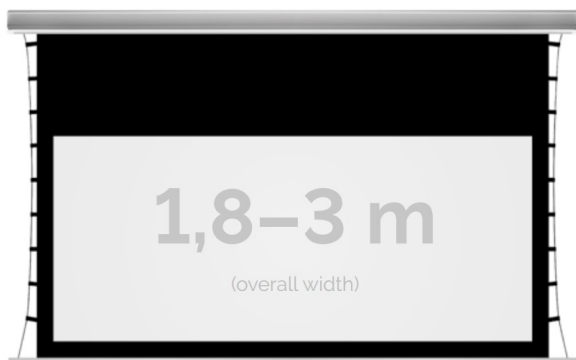

Inteligentna Elektronika

Ul. Raduńska 36A
83-333 Chmielno

Tel.: +48 730 90 60 90

E-mail: info@centrumprojekcji.pl

Nazwa

**Ekran Elektryczny Do Zabudowy Z
Napinaczami Kauber InCeiling Tensioned
Black Top BT 240 230x129 cm 16:9 104" ALR
F3DD INTBT.169.240**

Cena

9 710,00 zł

Producent

Kauber

OPIS PRODUKTU

OPIS PRODUKTU:

KAUBER InCeiling to najwyższej klasy elektryczne ekrany projekcyjne. Przeznaczone do zabudowy w sufitach podwieszanych. Praktycznie zaprojektowana, aluminiowa obudowa posiada wiele ułatwień montażowych. W wersji Tensioned wyposażone są dodatkowo w specjalny system napinaczy, by uzyskać płaską powierzchnię projekcyjną. Seria stworzona z myślą o zabudowach sufitowych zarówno w salach konferencyjnych jak i kinach domowych.

NAJWAŻNIEJSZE CECHY PRODUKTU:

Ekran z napędem elektrycznym umożliwiającym jego rozwijanie/zwijanie (opcja 60 miesięcznej gwarancji na silnik ekranu) Wymiary powierzchni aktywnej na zamówienie Wał nawojowy z wmontowanym cichym napędem rurowym Aluminiowa, anodowana obudowa (w standardzie biały kolor) System napinaczy zapewniający gładką i płaską powierzchnię ekranu Czarna ramka dookoła powierzchni projekcyjnej podnosi kontrast wyświetlanego filmu/prezentacji oraz eliminuje efekt Keystona ("trapezowania") Montaż w suficie podwieszanym (całkowite ukrycie ekranu gdy jest on zwinięty, widać tylko maskownicę) Przełącznik ścienny natynkowy marki Somfy (w standardzie)

OPCJE PERSONALIZACJI:

Format i wymiary ekranu Kolor obudowy (dowolnie wybrany z palety kolorów RAL, malowana proszkowo) Możliwość zastosowania akustycznej powierzchni perforowanej Możliwość wbudowania silnika ekranu systemu sterowania radiowego z pilotem Niestandardowe opcje sterowania za pomocą podczerwieni / triggera 12v / triggera 230v Możliwość zamontowania ultracichego napędu rurowego Szerokość czarnej ramki (w standardzie 5cm)

DANE TECHNICZNE:

Format:

1:14:316:916:10 dowolny

Dostępne powierzchnie:

Clear Vision: gain 1.0 CLV Pro 8K: gain 1.2 Gray Pro: gain 0.8 MPER (perforowana): gain 1.2 ALR F3DD: gain