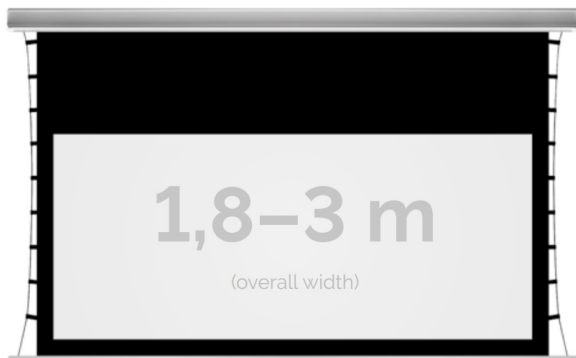

## Inteligentna Elektronika

Ul. Raduńska 36A  
83-333 Chmielno

Tel.: +48 730 90 60 90

E-mail: info@centrumprojekcji.pl

Nazwa

**Ekran Elektryczny Do Zabudowy Z  
Napinaczami Kauber InCeiling Tensioned  
Black Top BT 240 230x129 cm 16:9 104" ALR  
F3DD INTBT.169.240**

### OPIS PRODUKTU:

KAUBER InCeiling to najwyższej klasy elektryczne ekrany projekcyjne. Przeznaczone do zabudowy w sufitach podwieszanych. Praktycznie zaprojektowana, aluminiowa obudowa posiada wiele ułatwień montażowych. W wersji Tensioned wyposażone są dodatkowo w specjalny system napinaczy, by uzyskać płaską powierzchnię projekcyjną. Seria stworzona z myślą o zabudowach sufitowych zarówno w salach konferencyjnych jak i kinach domowych.

### DANE TECHNICZNE:

Format:

1:14:316:916:10 dowolny

Dostępne powierzchnie:

Clear Vision: gain 1.0 CLV Pro 8K: gain 1.2 Gray Pro: gain 0.8 MPER (perforowana): gain 1.2 ALR F3DD: gain

1.0

Kolor obudowy:

biały