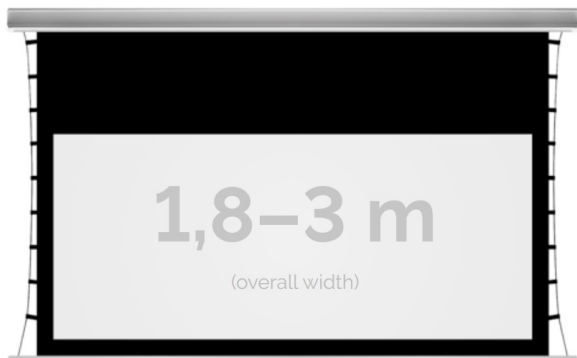

Inteligentna Elektronika

Ul. Raduńska 36A
83-333 Chmielno

Tel.: +48 730 90 60 90

E-mail: info@centrumprojekcji.pl

Nazwa

**Ekran Elektryczny Do Zabudowy Z
Napinaczami Kauber InCeiling Tensioned
Black Top BT 240 230x144 cm 16:10 107"
ALR F3DD INTBT.161.240**

Cena

9 710,00 zł

Producent

Kauber

OPIS PRODUKTU

OPIS PRODUKTU:

KAUBER InCeiling to najwyższej klasy elektryczne ekrany projekcyjne. Przeznaczone do zabudowy w sufitach podwieszanych. Praktycznie zaprojektowana, aluminiowa obudowa posiada wiele ułatwień montażowych. W wersji Tensioned wyposażone są dodatkowo w specjalny system napinaczy, by uzyskać płaską powierzchnię projekcyjną. Seria stworzona z myślą o zabudowach sufitowych zarówno w salach konferencyjnych jak i kinach domowych.

NAJWAŻNIEJSZE CECHY PRODUKTU:

Ekran z napędem elektrycznym umożliwiającym jego rozwijanie/zwijanie (opcja 60 miesięcznej gwarancji na silnik ekranu) Wymiary powierzchni aktywnej na zamówienie Wał nawojowy z wmontowanym cichym napędem rurowym Aluminiowa, anodowana obudowa (w standardzie biały kolor) System napinaczy zapewniający gładką i płaską powierzchnię ekranu Czarna ramka dookoła powierzchni projekcyjnej podnosi kontrast wyświetlanego filmu/prezentacji oraz eliminuje efekt Keystona ("trapezowania") Montaż w suficie podwieszanym (całkowite ukrycie ekranu gdy jest on zwinięty, widać tylko maskownicę) Przełącznik ścienny natynkowy marki Somfy (w standardzie)

DANE TECHNICZNE:

Format:

1:14:316:916:10 dowolny

Dostępne powierzchnie:

Clear Vision: gain 1.0 CLV Pro 8K: gain 1.2 Gray Pro: gain 0.8 MPER (perforowana): gain 1.2 ALR F3DD: gain

1.0

Kolor obudowy:

biały