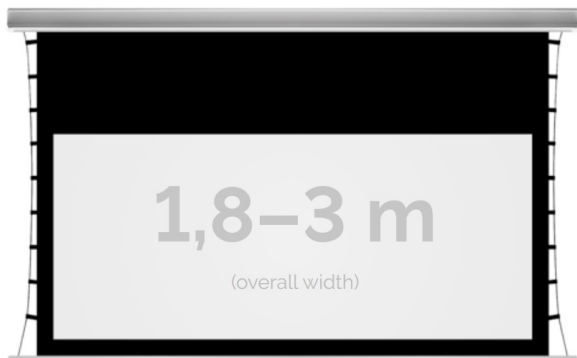

Inteligentna Elektronika

Ul. Raduńska 36A
83-333 Chmielno

Tel.: +48 730 90 60 90

E-mail: info@centrumprojekcji.pl

Nazwa

**Ekran Elektryczny Do Zabudowy Z
Napinaczami Kauber InCeiling Tensioned
Black Top BT 240 230x144 cm 16:10 107"
Clear Vision INTBT.161.240**

Cena

7 099,00 zł

Producent

Kauber

OPIS PRODUKTU

OPIS PRODUKTU:

KAUBER InCeiling to najwyższej klasy elektryczne ekrany projekcyjne. Przeznaczone do zabudowy w sufitach podwieszanych. Praktycznie zaprojektowana, aluminiowa obudowa posiada wiele ułatwień montażowych. W wersji Tensioned wyposażone są dodatkowo w specjalny system napinaczy, by uzyskać płaską powierzchnię projekcyjną. Seria stworzona z myślą o zabudowach sufitowych zarówno w salach konferencyjnych jak i kinach domowych.

NAJWAŻNIEJSZE CECHY PRODUKTU:

Ekran z napędem elektrycznym umożliwiającym jego rozwijanie/zwijanie (opcja 60 miesięcznej gwarancji na silnik ekranu) Wymiary powierzchni aktywnej na zamówienie Wał nawojowy z wmontowanym cichym napędem rurowym Aluminiowa, anodowana obudowa (w standardzie biały kolor) System napinaczy zapewniający gładką i płaską powierzchnię ekranu Czarna ramka dookoła powierzchni projekcyjnej podnosi kontrast wyświetlanego filmu/prezentacji oraz eliminuje efekt Keystona ("trapezowania") Montaż w suficie podwieszanym (całkowite ukrycie ekranu gdy jest on zwinięty, widać tylko maskownicę) Przełącznik ścienny natynkowy marki Somfy (w standardzie)

OPCJE PERSONALIZACJI:

Format i wymiary ekranu Kolor obudowy (dowolnie wybrany z palety kolorów RAL, malowana proszkowo) Możliwość zastosowania akustycznej powierzchni perforowanej Możliwość wbudowania silnika ekranu systemu sterowania radiowego z pilotem Niestandardowe opcje sterowania za pomocą podczerwieni / triggera 12v / triggera 230v Możliwość zamontowania ultracichego napędu rurowego Szerokość czarnej ramki (w standardzie 5cm)

DANE TECHNICZNE:

Format:

1:14:316:916:10 dowolny

Dostępne powierzchnie:

Clear Vision: gain 1.0 CLV Pro 8K: gain 1.2 Gray Pro: gain 0.8 MPER (perforowana): gain 1.2 ALR F3DD: gain