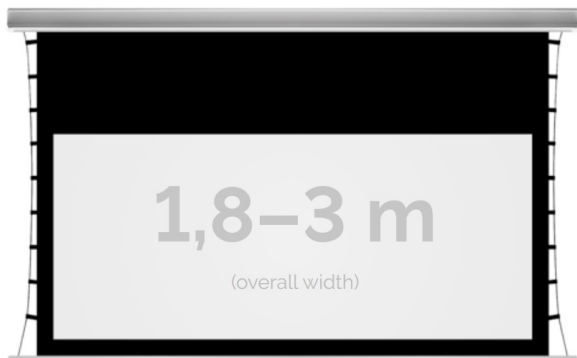

## Inteligentna Elektronika

Ul. Raduńska 36A  
83-333 Chmielno

Tel.: +48 730 90 60 90

E-mail: info@centrumprojekcji.pl

Nazwa

**Ekran Elektryczny Do Zabudowy Z  
Napinaczami Kauber InCeiling Tensioned  
Black Top BT 240 230x173 cm 4:3 113" ALR  
F3DD INTBT.430.240**

### OPIS PRODUKTU:

KAUBER InCeiling to najwyższej klasy elektryczne ekrany projekcyjne. Przeznaczone do zabudowy w sufitach podwieszanych. Praktycznie zaprojektowana, aluminiowa obudowa posiada wiele ułatwień montażowych. W wersji Tensioned wyposażone są dodatkowo w specjalny system napinaczy, by uzyskać płaską powierzchnię projekcyjną. Seria stworzona z myślą o zabudowach sufitowych zarówno w salach konferencyjnych jak i kinach domowych.

### DANE TECHNICZNE:

Format:

1:14:316:916:10 dowolny

Dostępne powierzchnie:

Clear Vision: gain 1.0 CLV Pro 8K: gain 1.2 Gray Pro: gain 0.8 MPER (perforowana): gain 1.2 ALR F3DD: gain

1.0

Kolor obudowy:

biały